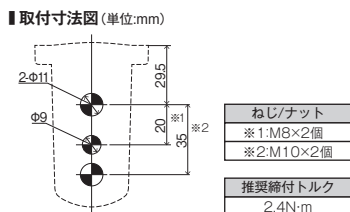

材質:PC

壁面取付ブラケット
●NE-002D
2,100円(税抜き)

対応製品
NE-A,NE-IL
RoHS 10