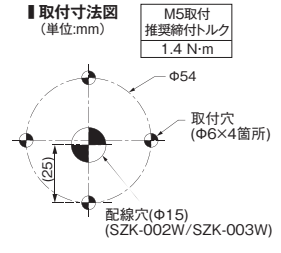

壁面取付

材質:SPCE

円形ブラケット  
●SZW-001W  
1,600円(税抜き)

対応製品  
LRシリーズ  
RoHS 10

材質:PC

壁面取付ブラケット  
●SZK-002W  
2,100円(税抜き)

対応製品  
LR4, LR5

材質:PC