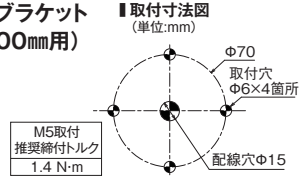

材質:PC

●SZK-003W
2,100円(税抜き)

対応製品
LR6, LR7, WDB, PWS
LA6-POE

材質:PC

●SZK-004W
3,000円(税抜き)

対応製品
LR6, LR7, PWS

ブラケット方向へ
配線取出し可能

※M16×P1.5ケーブルグランド取付け
別途お買い求めください。

材質:PC

壁面取付防水ブラケット
(Φ80mm/Φ100mm用)
●SZK-101
3,400円(税抜き)

対応製品
SKS-SKH®
SF08-SF10
SL08-SL10
RoHS 10

※3点ボルト足取付にはマウントラバーを必ず使用ください。
AC電源プラグ付コードには対応していません。

材質:SUS304

壁面取付ブラケット
(Φ80mm/Φ100mm用)
●SZK-102
3,600円(税抜き)*

対応製品
SKS-SKH®
SF08-SF10
SL08-SL10
RoHS 10