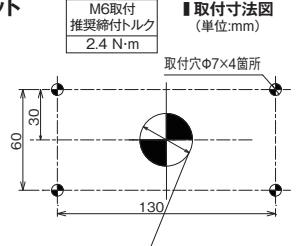

壁面取付

材質:SPCE

円形ブラケット
●SZW-001W
1,600円(税抜き)

対応製品
LRシリーズ
RoHS 10

材質:PC

壁面取付ブラケット
●SZK-002W
2,100円(税抜き)

対応製品
LR4, LR5

材質:PC

●SZK-003W
2,100円(税抜き)

対応製品
LR6, LR7, WDB, PWS
LA6-POE

材質:PC

●SZK-004W
3,000円(税抜き)

対応製品
LR6, LR7, PWS

ブラケット方向へ
配線取出し可能

※M16×P1.5ケーブルグランド取付け
別途お買い求めください。

材質:PC

壁面取付防水ブラケット
(Φ80mm/Φ100mm用)
●SZK-101
3,400円(税抜き)

対応製品
SKS-SKH®
SF08-SF10
SL08-SL10
RoHS 10

※3点ボルト足取付にはマウントラバーを必ず使用ください。
AC電源プラグ付コードには対応していません。

材質:SUS304

壁面取付ブラケット
(Φ80mm/Φ100mm用)
●SZK-102
3,600円(税抜き)*

対応製品
SKS-SKH®
SF08-SF10
SL08-SL10
RoHS 10

材質:SUS304

壁面取付ブラケット
(Φ150mm用)
●SZK-103
6,200円(税抜き)*

対応製品
SKP / SL15
RoHS 10

材質:PC

壁面取付
ブラケット用カバー
●SZK-104
2,100円(税抜き)

対応製品
SZK-102
RoHS 10

※安全のため、M2仕様を取り付ける際には壁
面取付ブラケットカバーをご使用いただき、
配線が露出しないようにしてください。

材質:PC

壁面取付
ブラケット用カバー
●SZK-105
4,100円(税抜き)

対応製品
SZK-103
RoHS 10

※安全のため、M2仕様を取り付ける際には壁
面取付ブラケットカバーをご使用いただき、
配線が露出しないようにしてください。

材質:SECC

壁面取付ブラケット
●SZ-007
1,300円(税抜き)

対応製品
SKS-M1-SKH-M1 /
SF08-M1J / SF10-M1J /
SL08-M1J / SL10-M1J
取付ピッチがΦ50,70のタイプ
RoHS 10

材質:SECC

壁面取付ブラケット
●SZ-008
3,200円(税抜き)

対応製品
SKS-M1-SKH-M1-SKP-M1 /
SF08-M1J / SF10-M1J /
SL08-M1J / SL10-M1J /
SL15-M1J
取付ピッチがΦ50,70,120,140
および□74のタイプ
RoHS 10

材質:
ブラケット SECC
ブラケットカバー AES

壁面取付ブラケット
●SZ-023
6,100円(税抜き)

対応製品
SKS-SKH-SKP / SF08-J
SF10-J / SL08-J / SL10-J
SL15-J
取付ピッチがΦ50,70,120,140
および□74のタイプ
RoHS 10

材質:PC

壁面取付ブラケット
●NE-002D
2,100円(税抜き)

対応製品
NE-A,NE-IL
RoHS 10

材質:ABS

壁面取付ブラケット
●RF-001
8,400円(税抜き)

対応製品
RFV,RFI
RoHS 10

材質:ABS

壁面取付ブラケット
SZ-110(オフホワイト)
2,100円(税抜き)
SZ-110D(オフダークグレー)
2,100円(税抜き)
SZ-110S(シルバー塗装)
2,700円(税抜き)

対応製品
LS7
RoHS 10

ネットワーク

積層情報表示灯
積層信号灯

回転灯表示灯

積層回転灯

音音合成
報知器

回転灯/信号灯
一体型音・音声

LED照明

センサ機器ほか

LED表示ボード

オプション