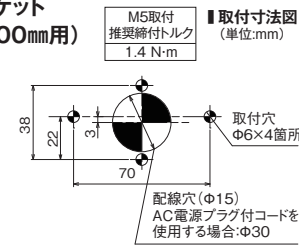

材質:SUS304

壁面取付ブラケット
(Φ150mm用)
●SZK-103
6,200円(税抜き)*

対応製品
SKP / SL15
RoHS 10