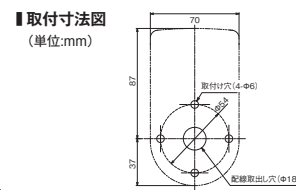

ネットワーク

積層情報表示灯
積層信号灯

回転灯表示灯

積層回転灯

音音合成
報知器

回転灯/信号灯
一体型音・音声

LED照明

センサ機器ほか

LED表示ボード

オプション