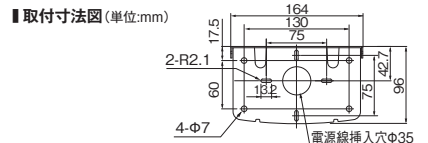

材質:
ブラケット SECC
ブラケットカバー AES

壁面取付ブラケット
●SZ-023
6,100円(税抜き)

対応製品
SKS-SKH-SKP / SF08-J
SF10-J / SL08-J / SL10-J
SL15-J
取付ピッチがΦ50,70,120,140
および□74のタイプ
RoHS 10