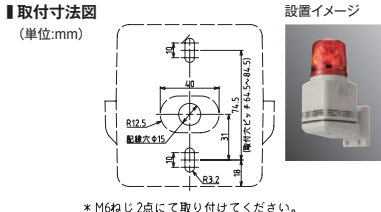

材質:ABS

壁面取付ブラケット
●RF-001
8,400円(税抜き)

対応製品
RFV,RFI
RoHS 10

材質:ABS

壁面取付ブラケット
SZ-110(オフホワイト)
2,100円(税抜き)
SZ-110D(オフダークグレー)
2,100円(税抜き)
SZ-110S(シルバー塗装)
2,700円(税抜き)

対応製品
LS7
RoHS 10