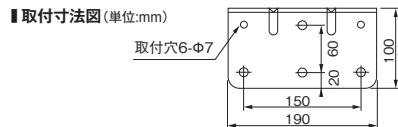

材質:SECC

壁面取付ブラケット  
●SZ-007  
1,300円(税抜き)

対応製品  
SKS-M1-SKH-M1 /  
SF08-M1J / SF10-M1J /  
SL08-M1J / SL10-M1J  
取付ピッチがΦ50,70のタイプ  
RoHS 10

材質:SECC

壁面取付ブラケット  
●SZ-008  
3,200円(税抜き)

対応製品  
SKS-M1-SKH-M1-SKP-M1 /  
SF08-M1J / SF10-M1J /  
SL08-M1J / SL10-M1J /  
SL15-M1J  
取付ピッチがΦ50,70,120,140  
および□74のタイプ  
RoHS 10

材質:  
ブラケット SECC  
ブラケットカバー AES

壁面取付ブラケット  
●SZ-023  
6,100円(税抜き)

対応製品  
SKS-SKH-SKP / SF08-J  
SF10-J / SL08-J / SL10-J  
SL15-J  
取付ピッチがΦ50,70,120,140  
および□74のタイプ  
RoHS 10

材質:PC

壁面取付ブラケット  
●NE-002D  
2,100円(税抜き)