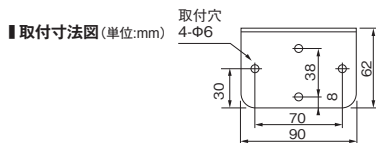

※安全のため、M2仕様を取り付ける際には壁  
面取付ブラケットカバーをご使用いただき、  
配線が露出しないようにしてください。

材質:PC

壁面取付  
ブラケット用カバー  
●SZK-105  
4,100円(税抜き)

対応製品  
SZK-103  
RoHS 10

※安全のため、M2仕様を取り付ける際には壁  
面取付ブラケットカバーをご使用いただき、  
配線が露出しないようにしてください。

材質:SECC

壁面取付ブラケット  
●SZ-007  
1,300円(税抜き)

対応製品  
SKS-M1-SKH-M1 /  
SF08-M1J / SF10-M1J /  
SL08-M1J / SL10-M1J  
取付ピッチがΦ50,70のタイプ  
RoHS 10

材質:SECC

壁面取付ブラケット  
●SZ-008  
3,200円(税抜き)

対応製品  
SKS-M1-SKH-M1-SKP-M1 /  
SF08-M1J / SF10-M1J /  
SL08-M1J / SL10-M1J /  
SL15-M1J  
取付ピッチがΦ50,70,120,140  
および□74のタイプ  
RoHS 10