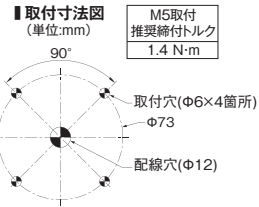

壁面取付

材質:SPCE

円形ブラケット  
●SZW-001W  
1,600円(税抜き)

対応製品  
LRシリーズ  
RoHS 10

材質:PC

壁面取付ブラケット  
●SZK-002W  
2,100円(税抜き)

対応製品  
LR4, LR5

材質:PC