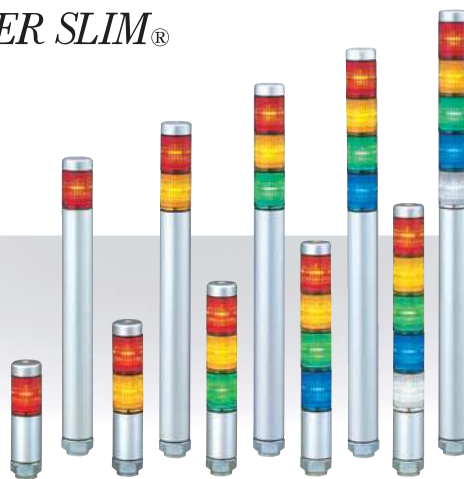

LED 小型積層信号灯 シグナル・タワー® SUPER SLIM®

MP/MPS

Φ30
CE
RoHS 10
UL
IP65
取付場所 屋内
取付方向 正方向
使用周囲温度 -30℃~+60℃

発光色 赤・黄・緑・青・白
点灯
段数 組替え可能

MP型(点灯・標準ボディ220mm型)
MPS型(点灯・ショートボディ45mm型)

モデルコード

(例) **MP-302-RYG**

① ② ③ ④

- ①型式
MP = 標準ボディタイプ
MPS = ショートボディタイプ
- ②段数
1 = 1段 4 = 4段
2 = 2段 5 = 5段
3 = 3段
- ④色
R = 赤 B = 青
Y = 黄 C = 白
G = 緑 左より上段
- ③定格電圧
02 = DC24V

外観図 (単位: mm)

製品リスト

型式	ボディ	段数	定格電圧	LEDユニット色	消費電力	質量	価格(税抜き)
● MP-102-R	標準ボディ	1	AC/DC24V	赤	0.8W	0.21kg	7,800円
MP-102-Y	標準ボディ	1	AC/DC24V	黄	0.9W	0.21kg	7,800円
MP-102-G	標準ボディ	1	AC/DC24V	緑	0.6W	0.21kg	7,800円
MP-102-B	標準ボディ	1	AC/DC24V	青	0.6W	0.21kg	7,800円
MP-102-C	標準ボディ	1	AC/DC24V	白	0.6W	0.21kg	7,800円
MP-202-RY	標準ボディ	2	AC/DC24V	赤・黄	1.7W	0.23kg	9,500円
MP-202-RG	標準ボディ	2	AC/DC24V	赤・緑	1.3W	0.23kg	9,500円
● MP-302-RYG	標準ボディ	3	AC/DC24V	赤・黄・緑	2.2W	0.25kg	11,000円
● MP-402-CRYG	標準ボディ	4	AC/DC24V	白・赤・黄・緑	2.7W	0.27kg	14,000円
MP-402-RYGB	標準ボディ	4	AC/DC24V	赤・黄・緑・青	2.7W	0.27kg	14,000円
MP-502-RYGBC	標準ボディ	5	AC/DC24V	赤・黄・緑・青・白	3.2W	0.29kg	19,000円
MPS-102-R	ショートボディ	1	AC/DC24V	赤	0.8W	0.11kg	7,600円
● MPS-102-Y	ショートボディ	1	AC/DC24V	黄	0.9W	0.11kg	7,600円
MPS-102-G	ショートボディ	1	AC/DC24V	緑	0.6W	0.11kg	7,600円
MPS-102-B	ショートボディ	1	AC/DC24V	青	0.6W	0.11kg	7,600円
MPS-102-C	ショートボディ	1	AC/DC24V	白	0.6W	0.11kg	7,600円
MPS-202-RY	ショートボディ	2	AC/DC24V	赤・黄	1.7W	0.13kg	9,300円
MPS-202-RG	ショートボディ	2	AC/DC24V	赤・緑	1.3W	0.13kg	9,300円
● MPS-202-YG	ショートボディ	2	AC/DC24V	黄・緑	1.4W	0.13kg	9,300円
● MPS-302-RYG	ショートボディ	3	AC/DC24V	赤・黄・緑	2.2W	0.15kg	10,800円
● MPS-402-RYGB	ショートボディ	4	AC/DC24V	赤・黄・緑・青	2.7W	0.17kg	13,800円
MPS-502-RYGBC	ショートボディ	5	AC/DC24V	赤・黄・緑・青・白	3.2W	0.19kg	18,800円