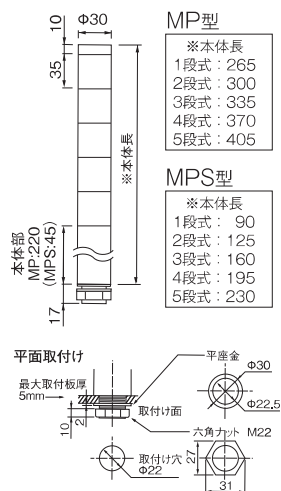

LED 小型積層信号灯 シグナル・タワー® SUPER SLIM®

MP/MPS

Φ30
CE
RoHS 10
UL
IP65
取付場所 屋内
取付方向 正方向
使用周囲温度 -30℃~+60℃

発光色 赤・黄・緑・青・白
点灯
段数 組替え可能

MP型(点灯・標準ボディ220mm型)
MPS型(点灯・ショートボディ45mm型)

モデルコード

(例) **MP-302-RYG**

① ② ③ ④

- ①型式
MP = 標準ボディタイプ
MPS = ショートボディタイプ
- ②段数
1 = 1段 4 = 4段
2 = 2段 5 = 5段
3 = 3段
- ④色
R = 赤 B = 青
Y = 黄 C = 白
G = 緑 左より上段
- ③定格電圧
02 = DC24V

外観図 (単位: mm)

製品リスト

型式	ボディ	段数	定格電圧	LEDユニット色	消費電力	質量	価格(税抜き)
● MP-102-R	標準ボディ	1	AC/DC24V	赤	0.8W	0.21kg	7,800円
MP-102-Y	標準ボディ	1	AC/DC24V	黄	0.9W	0.21kg	7,800円
MP-102-G	標準ボディ	1	AC/DC24V	緑	0.6W	0.21kg	7,800円
MP-102-B	標準ボディ	1	AC/DC24V	青	0.6W	0.21kg	7,800円
MP-102-C	標準ボディ	1	AC/DC24V	白	0.6W	0.21kg	7,800円
MP-202-RY	標準ボディ	2	AC/DC24V	赤・黄	1.7W	0.23kg	9,500円
MP-202-RG	標準ボディ	2	AC/DC24V	赤・緑	1.3W	0.23kg	9,500円
● MP-302-RYG	標準ボディ	3	AC/DC24V	赤・黄・緑	2.2W	0.25kg	11,000円
● MP-402-CRYG	標準ボディ	4	AC/DC24V	白・赤・黄・緑	2.7W	0.27kg	14,000円
MP-402-RYGB	標準ボディ	4	AC/DC24V	赤・黄・緑・青	2.7W	0.27kg	14,000円
MP-502-RYGBC	標準ボディ	5	AC/DC24V	赤・黄・緑・青・白	3.2W	0.29kg	19,000円
MPS-102-R	ショートボディ	1	AC/DC24V	赤	0.8W	0.11kg	7,600円
● MPS-102-Y	ショートボディ	1	AC/DC24V	黄	0.9W	0.11kg	7,600円
MPS-102-G	ショートボディ	1	AC/DC24V	緑	0.6W	0.11kg	7,600円
MPS-102-B	ショートボディ	1	AC/DC24V	青	0.6W	0.11kg	7,600円
MPS-102-C	ショートボディ	1	AC/DC24V	白	0.6W	0.11kg	7,600円
MPS-202-RY	ショートボディ	2	AC/DC24V	赤・黄	1.7W	0.13kg	9,300円
MPS-202-RG	ショートボディ	2	AC/DC24V	赤・緑	1.3W	0.13kg	9,300円
● MPS-202-YG	ショートボディ	2	AC/DC24V	黄・緑	1.4W	0.13kg	9,300円
● MPS-302-RYG	ショートボディ	3	AC/DC24V	赤・黄・緑	2.2W	0.15kg	10,800円
● MPS-402-RYGB	ショートボディ	4	AC/DC24V	赤・黄・緑・青	2.7W	0.17kg	13,800円
MPS-502-RYGBC	ショートボディ	5	AC/DC24V	赤・黄・緑・青・白	3.2W	0.19kg	18,800円