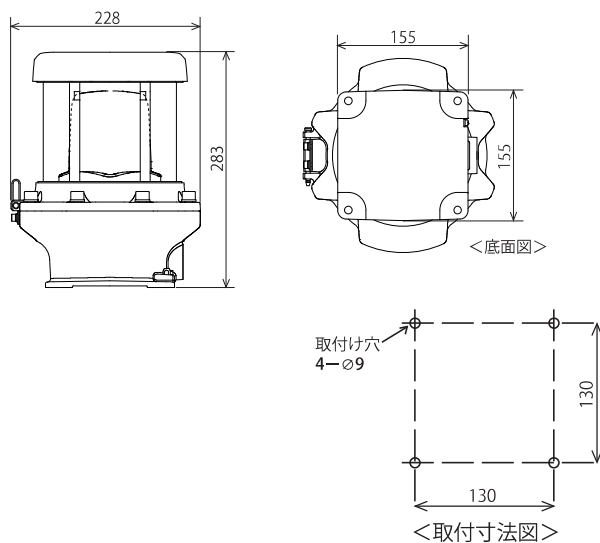

# REL

TIIS	IP65	取付場所 屋内/屋外
取付方向 正方向 横方向・逆方向	使用可能 危険場所 ゾーン1,2	使用周囲 温度 -20℃~+55℃
発光色 赤・黄		フラッシュ (回/分) 110

※屋内

## モデルコード

(例) **REL-24-R**

①                      ②

① 定格電圧 24 = DC24V 48 = DC48V* M2 = AC100~230V(50/60Hz) ※DC48V仕様は、Y(黄)のみ	② 発光色 R = 赤 Y = 黄
---	-------------------------

## 外観図 (単位: mm)

## 仕様

防爆構造	Ex d IIB+H <sub>2</sub> T6 Gb
------	-------------------------------