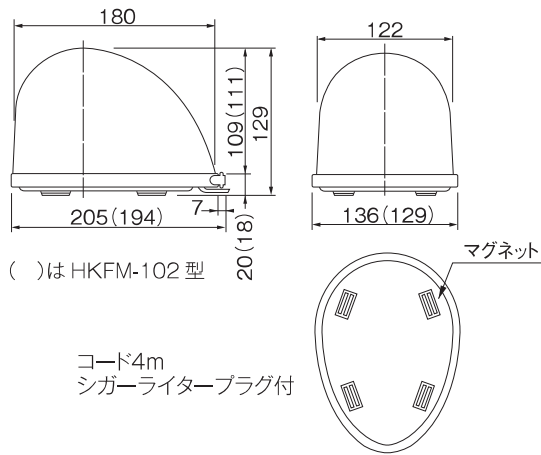

外観図 (単位: mm)