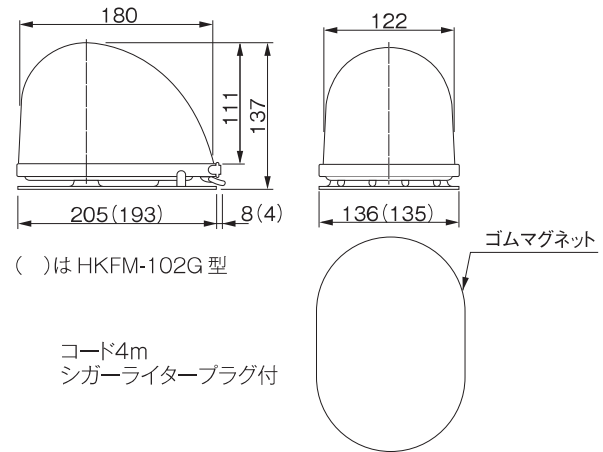

外観図 (単位: mm)

製品リスト

型式	定格電圧	電球	電球 No.	色	質量	価格(税抜き)
HKFM-101-R/G/B	DC12V	12V 35W	56	赤/緑/青	0.8kg	19,800円
●HKFM-101-Y	DC12V	12V 35W	56	黄	0.8kg	19,800円
HKFM-102-R/G/B	DC24V	24V 55W	57	赤/緑/青	0.8kg	19,800円
●HKFM-102-Y	DC24V	24V 55W	57	黄	0.8kg	19,800円

電球形状…ハロゲン球 口金BA15S

電球No.	型式
56	D01203515A-F1
57	D02405515A-F1

オプション品

詳細については、p.165~p.170をご覧ください。

製品名	型式	価格(税抜き)
外部突起対応ゴムカバー	HKFM-001	2,000円

※ HKFM-101のみ標準で外突規制に対応。

製品リスト

型式	定格電圧	電球	電球 No.	色	質量	価格(税抜き)
HKFM-101G-R/G	DC12V	12V 35W	56	赤/緑	0.9kg	24,500円
●HKFM-101G-Y/B	DC12V	12V 35W	56	黄/青	0.9kg	24,500円
HKFM-102G-R/B	DC24V	24V 55W	57	赤/青	0.9kg	24,500円
●HKFM-102G-Y/G	DC24V	24V 55W	57	黄/緑	0.9kg	24,500円

電球形状…ハロゲン球 口金BA15S

電球No.	型式
56	D01203515A-F1
57	D02405515A-F1

オプション品

詳細については、p.165~p.170をご覧ください。

製品名	型式	価格(税抜き)
外部突起対応ゴムカバー	HKFM-001	2,000円

※ HKFM-101Gのみ標準で外突規制に対応。

ネットワーク

積層情報表示灯
積層信号灯

回転灯・表示灯

積層回転灯

音・音声合成
報知器

回転灯/信号灯
一体型音・音声

LED照明

センサ機器ほか

LED表示ボード

オプション