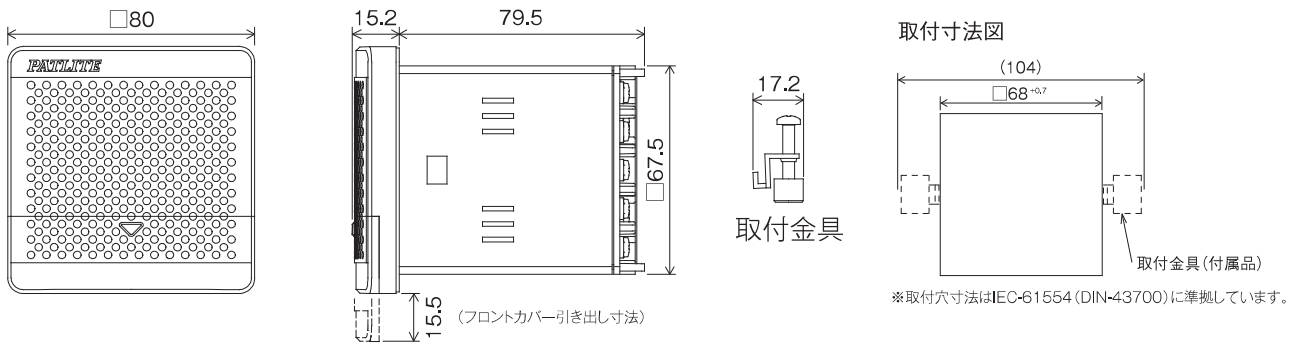

電子音報知器 シグナルホン®

BD-A

モデルコード

(例) **BD-24AA-J**

型式 ① ② ③

- ① 定格電圧
24 = DC12~24V
100 = AC100/220V
- ② 音色タイプ
A = Aタイプ
C = Cタイプ
D = Dタイプ
E = Eタイプ
- ③ 本体フロント色
J = ライトグレー
K = ダークグレー

外観図 (単位: mm)

製品リスト

仕様

対応トランジスタ	NPN
音量調節	ボリュームにて調節可

オプション品

詳細については、p.165~p.170をご覧ください。

製品名	型式	価格(税抜き)
SDカード(2GB)	●SDV-2GP型	6,000円