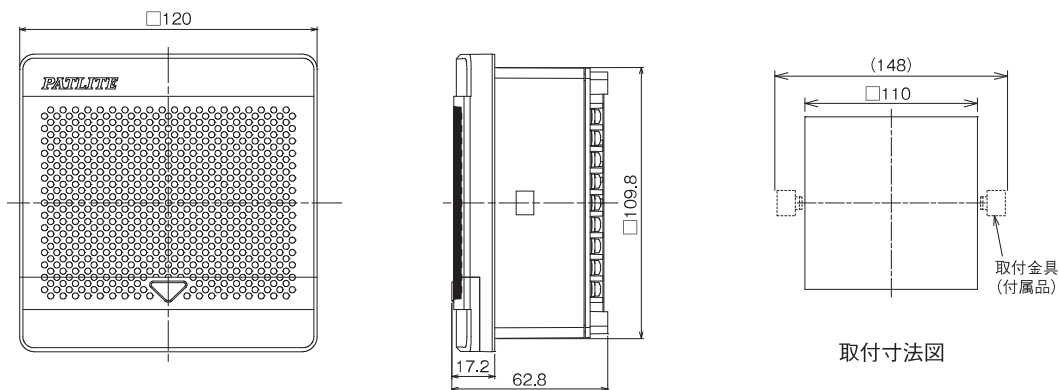

外観図 (単位: mm)

製品リスト

型式	定格電圧	音タイプ	本体色	消費電力	質量	価格(税抜き)
●BK-24□-J	DC12~24V	A/C/E	ライトグレー	12W	0.35kg	17,300円
BK-24D-J	DC12~24V	D	ライトグレー	12W	0.35kg	17,300円
●BK-24A-K	DC12~24V	A	ダークグレー	12W	0.35kg	17,300円
BK-24□-K	DC12~24V	C/D/E	ダークグレー	12W	0.35kg	17,300円
●BK-100A-J	AC100V	A	ライトグレー	10W	0.53kg	19,400円
BK-100□-J	AC100V	C/D/E	ライトグレー	10W	0.53kg	19,400円
BK-100□-K	AC100V	A/C/D/E	ダークグレー	10W	0.53kg	19,400円
●BK-220A-J	AC220V	A	ライトグレー	11W	0.53kg	19,400円
BK-220□-J	AC220V	C/D/E	ライトグレー	11W	0.53kg	19,400円
BK-220□-K	AC220V	A/C/D/E	ダークグレー	11W	0.53kg	19,400円

仕様

対応トランジスタ	NPN
音量調節	ボリュームにて調節可