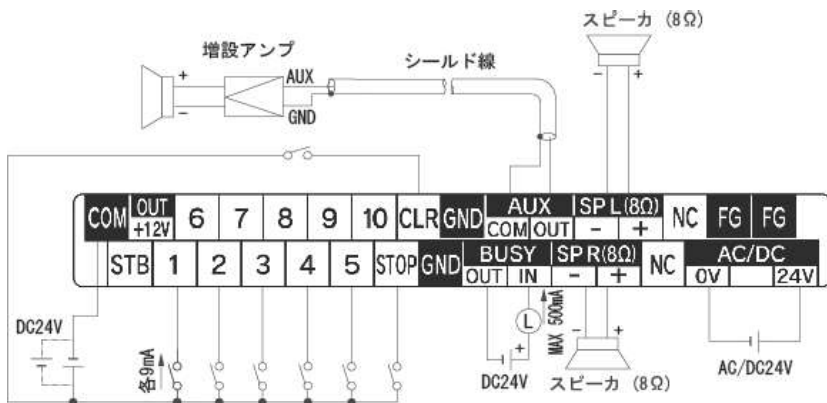

カード式音声合成報知器 シグナルボイス®

FV-511A

FV-511AJ型
FV-511AM2型

- RoHS 10
- 取付場所 屋内
- 使用周囲温度 -10C~+55C
- 再生時間 7分
- 再生時間 240分 (SDカード使用時)
- 入力点数 ビット10 バイナリ1023

各種ツールで簡単メッセージ登録

モデルコード

(例) **FV-511AM2**

①

① 定格電圧
J = AC/DC24V
M2 = AC100~AC240V

外観図 (単位: mm)

製品リスト

型式	定格電圧	消費電力	質量	価格(税抜き)
FV-511AJ	AC/DC 24V	20W	1.00kg	132,000円
FV-511AM2	AC 100~240V	20W	1.05kg	135,000円

※上記FV本体価格には、メッセージ登録料は含まれておりません。

仕様

対応トランジスタ	NPN / PNP
音量調節	ボリュームにて調整可
音声ファイル形式	MP3データ (ビットレート:32kbps, 64kbps, 128kbps サンプルレート:44.1kHz)

オプション品

詳細については、p.165~p.170をご覧ください。

製品名	型式	価格(税抜き)
スピーカ(5W8Ω)	SPB-5E	12,000円
スピーカ(5W8Ω)	●SPW-5E	11,000円
スピーカ(5W8Ω)	SPL-5E	2,400円
スピーカ(10W8Ω)	●SPH-10EA	10,900円
S Dカード(2GB)	●SDV-2GP	6,000円
特注メッセージCD-ROM	FV-CD	別途お見積り

※FV-511A型は5W+5Wのデジタルアンプを内蔵していますので、スピーカ(別売)を接続するだけでメッセージを流すことができます。
※特注メッセージ登録済SDカードは、別途お見積りとなります。

配線図

【FV-511AJ】
AC/DC 24V
【FV-511AM2】
AC100V~240V

ネットワーク

積層情報表示灯
積層信号灯

回転灯表示灯

積層回転灯

音・音声合成
報知器

回転灯/信号灯
一体型音・音声

LED照明

センサ機器ほか

LED表示ボード

オプション