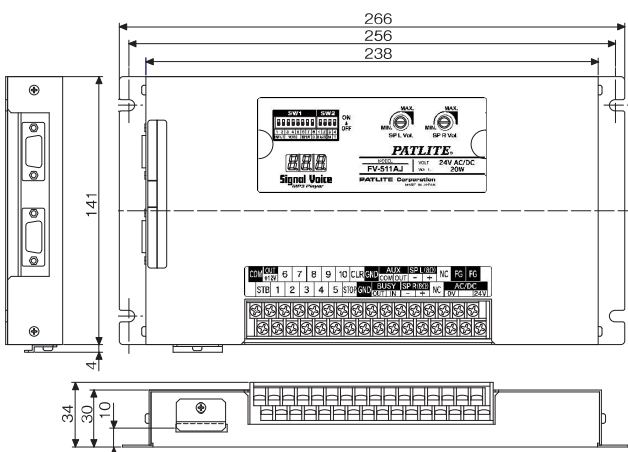

外観図 (単位: mm)