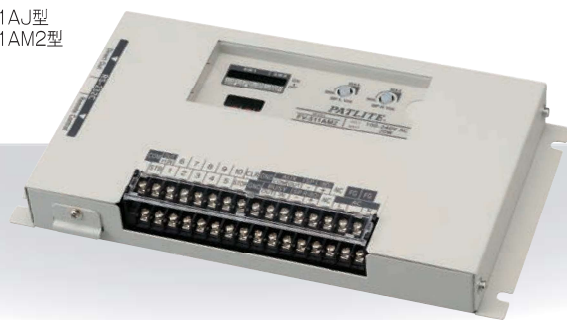

カード式音声合成報知器 シグナルボイス®

# FV-511A

FV-511AJ型  
FV-511AM2型

- RoHS 10
- 取付場所 屋内
- 使用周囲温度 -10C~+55C
- 再生時間 7分
- 再生時間 240分 (SDカード使用時)
- 入力点数 ビット10 バイナリ1023

各種ツールで簡単メッセージ登録

モデルコード

(例) **FV-511AM2**

①

① 定格電圧  
J = AC/DC24V  
M2 = AC100~AC240V

オプション品

詳細については、p.165~p.170をご覧ください。

製品名	型式	価格(税抜き)
スピーカ(5W8Ω)	SPB-5E	12,000円
スピーカ(5W8Ω)	●SPW-5E	11,000円
スピーカ(5W8Ω)	SPL-5E	2,400円
スピーカ(10W8Ω)	●SPH-10EA	10,900円
S Dカード(2GB)	●SDV-2GP	6,000円
特注メッセージCD-ROM	FV-CD	別途お見積り

※FV-511A型は5W+5Wのデジタルアンプを内蔵していますので、スピーカ(別売)を接続するだけでメッセージを流すことができます。  
※特注メッセージ登録済SDカードは、別途お見積りとなります。

配線図

【FV-511AJ】  
AC/DC 24V  
【FV-511AM2】  
AC100V~240V

ネットワーク

積層情報表示灯  
積層信号灯

回転灯表示灯

積層回転灯

音・音声合成  
報知器