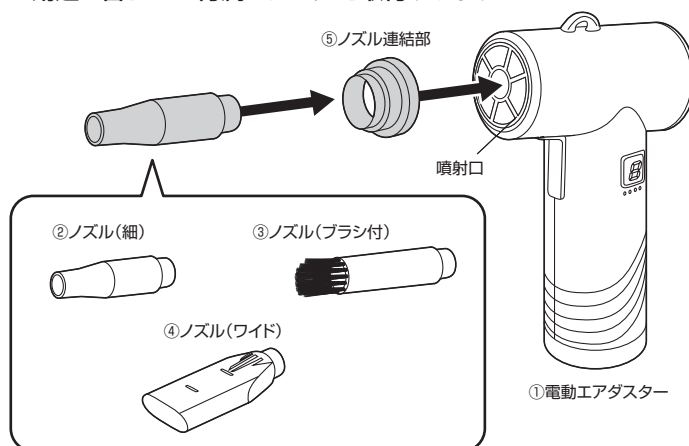

3. 各部の名称とはたらき

①電動エアダスター

②ノズル(細)

細かいところに。

③ノズル(ブラシ付)

ゴミを掃き出しながら掃除したい時に。

④ノズル(ワイド)

広いところに。

⑤ノズル連結部

⑥USB Type-C ケーブル(充電用)

⑦ネックストラップ

3.各部の名称とはたらき(続き)

LED表示について

動作LED…風力を確認できます。

- 「3」点灯：風力「強」
- 「2」点灯：風力「中」
- 「1」点灯：風力「弱」
- 「0」点灯：待機状態
- 消 灯：電源OFF

充電LED…バッテリー残量と充電状態の確認ができます。

バッテリー残量を確認できます。

- ・満充電時は3つとも緑色点灯します。
- ・バッテリー残量が少なくなると、左端のLEDが緑色点滅します。

充電状況を確認できます。

- 赤色点灯：充電中
- 緑色点灯：充電完了

4.ご使用前の準備

はじめてご使用になる時は、まず充電を行ってください。

- 充電中は充電LEDが赤色で点灯します。
- 充電LEDが緑色に変われば充電完了です。
- 必ず付属の充電用USB Type-Cケーブルで充電してください。

充電をする

付属の充電用USB Type-Cケーブルを接続し、USB充電器やパソコンから充電してください。

5.使用方法

- ①噴射口にノズル連結部を取付け、用途に合わせて付属のノズルを取付けます。

- ❗ 充電用USB Type-Cケーブルを外してからご使用ください。

- ②噴射ボタンを長押しして電源をONにします。風力は最初は弱になります。以下の手順で風力を設定します。

- ③電源ONの状態です。噴射ボタンを長押しすると電源OFFになります。