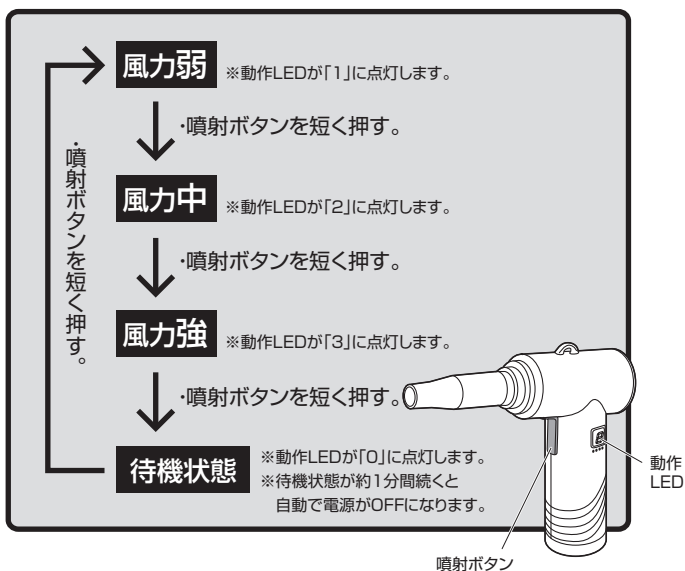

⑤ノズル連結部

⑥USB Type-C ケーブル(充電用)

⑦ネックストラップ

3.各部の名称とはたらき(続き)

LED表示について

動作LED…風力を確認できます。

- 「3」点灯：風力「強」
- 「2」点灯：風力「中」
- 「1」点灯：風力「弱」
- 「0」点灯：待機状態
- 消 灯：電源OFF

充電LED…バッテリー残量と充電状態の確認ができます。

充電をする

付属の充電用USB Type-Cケーブルを接続し、USB充電器やパソコンから充電してください。

5.使用方法

- ①噴射口にノズル連結部を取付け、用途に合わせて付属のノズルを取付けます。

- ❗ 充電用USB Type-Cケーブルを外してからご使用ください。

- ②噴射ボタンを長押しして電源をONにします。風力は最初は弱になります。以下の手順で風力を設定します。

- ③電源ONの状態です。噴射ボタンを長押しすると電源OFFになります。