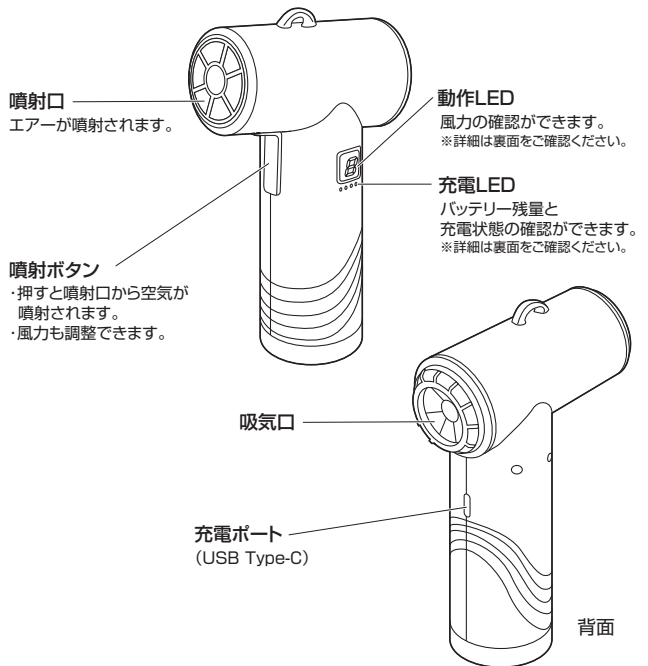

3. 各部の名称とはたらき

①電動エアダスター

②ノズル(細)

細かいところに。

③ノズル(ブラシ付)

ゴミを掃き出しながら掃除したい時に。

④ノズル(ワイド)

広いところに。

⑤ノズル連結部

⑥USB Type-C ケーブル(充電用)

⑦ネックストラップ