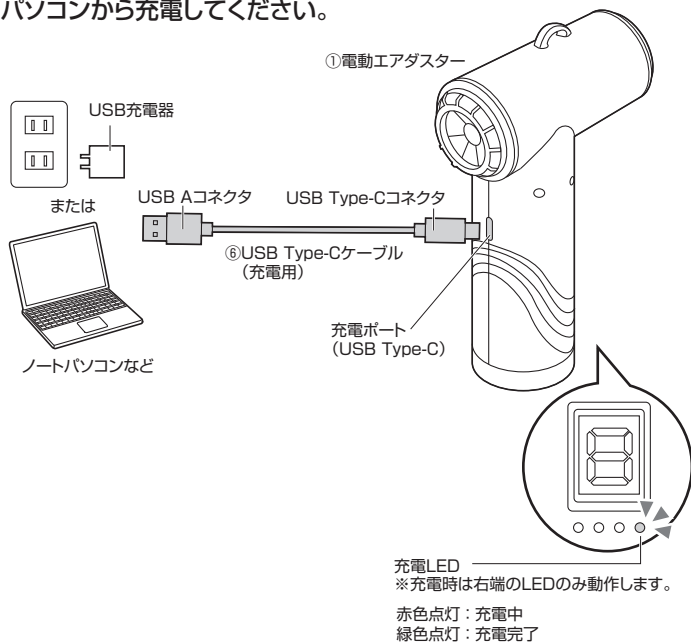

3.各部の名称とはたらき(続き)

LED表示について

動作LED…風力を確認できます。

- 「3」点灯：風力「強」
- 「2」点灯：風力「中」
- 「1」点灯：風力「弱」
- 「0」点灯：待機状態
- 消 灯：電源OFF

充電LED…バッテリー残量と充電状態の確認ができます。

バッテリー残量を確認できます。

- ・満充電時は3つとも緑色点灯します。
- ・バッテリー残量が少なくなると、左端のLEDが緑色点滅します。

充電状況を確認できます。

- 赤色点灯：充電中
- 緑色点灯：充電完了

4.ご使用前の準備

はじめてご使用になる時は、まず充電を行ってください。

- ●充電中は充電LEDが赤色で点灯します。
- ●充電LEDが緑色に変われば充電完了です。
- ●必ず付属の充電用USB Type-Cケーブルで充電してください。

充電をする

付属の充電用USB Type-Cケーブルを接続し、USB充電器やパソコンから充電してください。