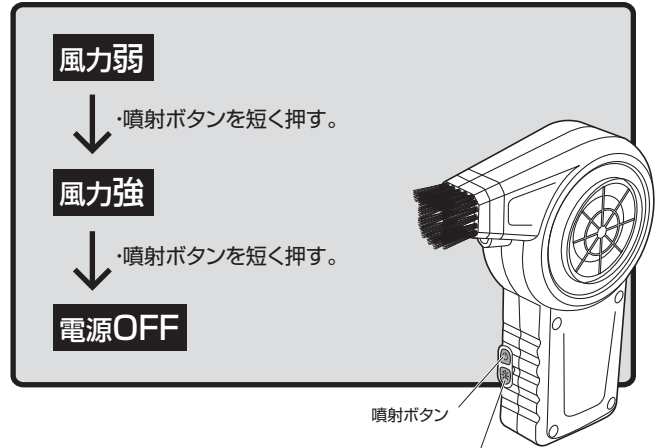

### 充電をする

付属の充電用USB Type-Cケーブルを接続し、USB充電器やパソコンから充電してください。

## 5.使用方法

①電動エアダスターにブラシノズルを取付けます。

②噴射ボタンを長押しして電源をONにします。

風力は最初は弱くなります。以下の手順で風力を設定します。

※使用中は充電LEDが青色に点灯し、電池残量が少なくなると青色に点滅します。

照明LED点灯ボタンを短押しすると照明LEDが点灯します。

- 充電用USB Type-Cケーブルを外してからご使用ください。