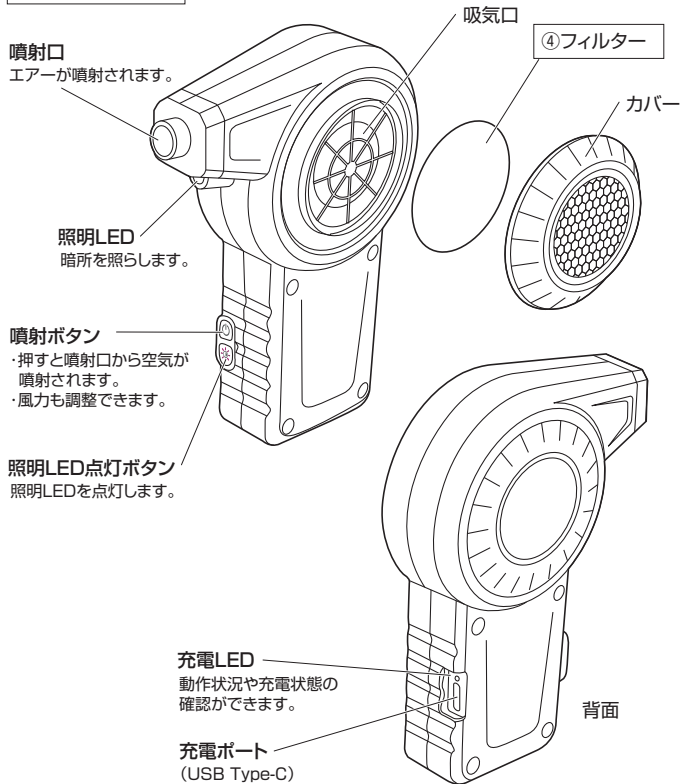

3. 各部の名称とはたらき

①電動エアダスター

②ブラシノズル

③USB Type-C ケーブル(充電用)

最新の情報はWEBサイトで <https://www.sanwa.co.jp/>

本製品の詳細
情報はこちら!
スマホで読み込む
だけで簡単にアクセス!

弊社サポートページはこちら!

- ■サポート情報
- ■ソフトダウンロード
- ■Q&A(よくある質問)
- ■各種対応表

など、最新情報を随時更新しています。

ご質問、ご不明な点などがありましたら、ぜひ一度弊社WEBサイトをご覧ください。