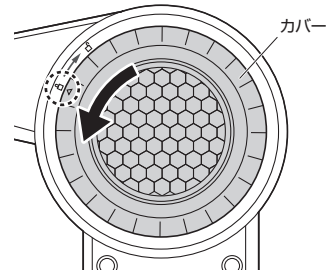

③フィルターを元の場所に取付けます。△マークが□に来るようにカバーを取付け、□の位置までカバーを回します。