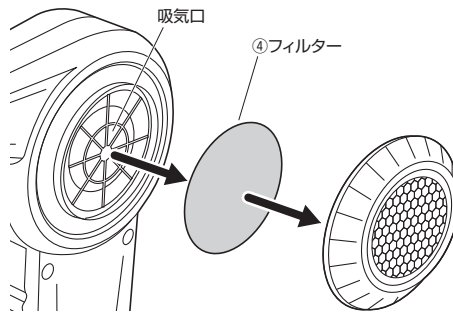

②フィルターを取外し、フィルターに付着したホコリなどを取除きます。