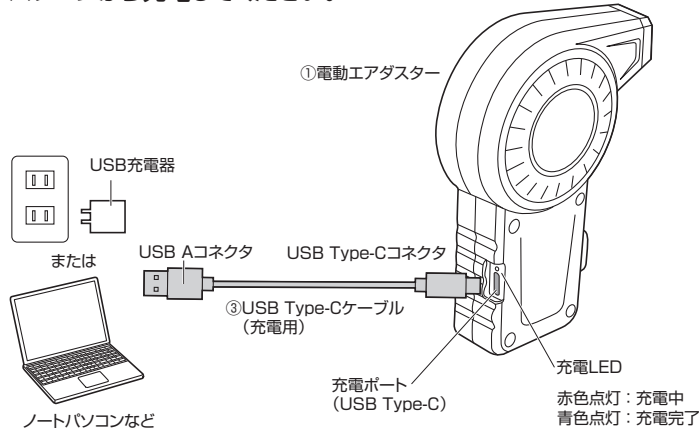

4.ご使用前の準備

はじめてご使用になる時は、まず充電を行ってください。

- ●充電中は充電LEDが赤色で点灯します。
  充電LEDが青色に変われば充電完了です。
- ●必ず付属の充電用USB Type-Cケーブルで充電してください。

充電をする

付属の充電用USB Type-Cケーブルを接続し、USB充電器やパソコンから充電してください。