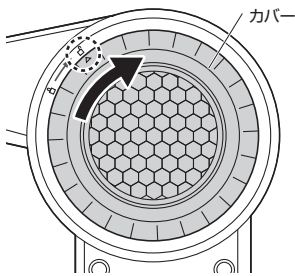

4.ご使用前の準備

はじめてご使用になる時は、まず充電を行ってください。

- ●充電中は充電LEDが赤色で点灯します。
  充電LEDが青色に変われば充電完了です。
- ●必ず付属の充電用USB Type-Cケーブルで充電してください。

充電をする

付属の充電用USB Type-Cケーブルを接続し、USB充電器やパソコンから充電してください。

5.使用方法

①電動エアダスターにブラシノズルを取付けます。

②噴射ボタンを長押しして電源をONにします。

風力は最初は弱くなります。以下の手順で風力を設定します。

※使用中は充電LEDが青色に点灯し、電池残量が少なくなると青色に点滅します。

照明LED点灯ボタンを短押しすると照明LEDが点灯します。

- ●充電用USB Type-Cケーブルを外してからご使用ください。

6.お手入れ

- ●吸気口のフィルターを定期的に掃除をしてください。
- ●フィルター清掃中、本体内部へ異物が入らないように、注意してください。故障の原因になります。

①カバーの△マークが□に来るように回してカバーを取外します。

②フィルターを取外し、フィルターに付着したホコリなどを取除きます。

③フィルターを元の場所に取付けます。△マークが□に来るようにカバーを取付け、□の位置までカバーを回します。

保証規定

1. 保証期間内に正常な使用状態でご使用の場合に限り品質を保証しております。万一保証期間内で故障がありました場合は、弊社所定の方法で無償修理いたしますので、保証書を製品に添えてお買い上げの販売店までお持ちください。
2. 次のような場合は保証期間内でも有償修理になります。
   - (1)保証書をご提示いただけない場合。
   - (2)所定の項目をご記入いただけない場合、あるいは字句を書き換えられた場合。
   - (3)故障の原因が取扱い上の不注意による場合。
   - (4)故障の原因がお客様による輸送・移動中の衝撃による場合。
   - (5)天変地異、ならびに公害や異常電圧その他の外部要因による故障及び損傷の場合。
   - (6)譲渡や中古販売、オークション、転売などでご購入された場合。
3. お客様ご自身による改造または修理があったと判断された場合は、保証期間内での修理もお受けいたしかねます。
4. 本製品の故障、またはその使用によって生じた直接、間接の損害については弊社はその責を負わないものとします。
5. 本製品を使用中に発生したデータやプログラムの消失、または破損についての補償はいたしかねます。
6. 本製品は医療機器、原子力設備や機器、航空宇宙機器、輸送設備や機器などの人命に関わる設備や機器、及び高度な信頼性を必要とする設備や機器やシステムなどへの組み込みや使用は意図されておりません。これらの用途に本製品を使用され、人身事故、社会的障害などが生じても弊社はいかなる責任も負いかねます。
7. 修理依頼品を郵送、またはご持参される場合の諸費用は、お客様のご負担となります。
8. 保証書は再発行いたしませんので、大切に保管してください。
9. 保証書は日本国内においてのみ有効です。

保証書

サンワサプライ株式会社

型番: **CD-ADE7BK**

シリアルナンバー:

お客様・お名前・ご住所・TEL

販売店名・住所・TEL

担当者名

保証期間 6ヶ月 お買い上げ年月日 年 月 日

本取扱説明書の内容は、予告なしに変更になる場合があります。

サンワサプライ株式会社

ver.1.0