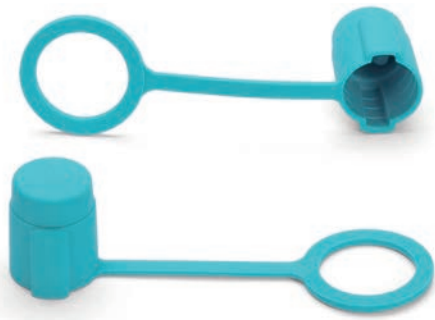

## THB381E用 プラグカバー

プラグカバー 使用例

THB381E 使用例

■ 未接続時にプラグへのほこりや異物の混入を防ぎます。

### 型番・標準価格

型番	適合機種	材質	標準価格
6000447GT	THB381E プラグ側	TPE	180

## THB381E用ソケットカバー

ソケットカバー 使用例

THB381E 使用例

■ 未接続時にソケットへのほこりや異物の混入を防ぎます。

### 型番・標準価格

型番	適合機種	材質	標準価格
6000448GT	THB381E ソケット側	TPE	180

■ THB381Eシリーズは、プラグ側（オス）とソケット側（メス）どちら側でもご使用になれます。  
お客様のご仕様に合わせて選択して下さい。