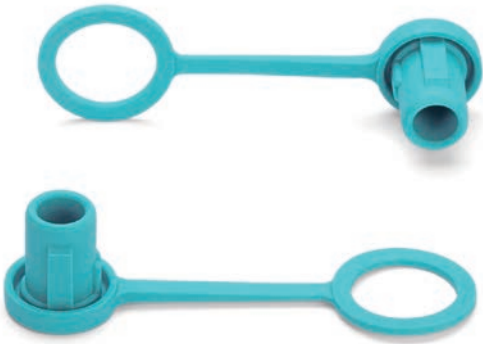

## THB381E用 プラグカバー

プラグカバー 使用例

THB381E 使用例

■ 未接続時にプラグへのほこりや異物の混入を防ぎます。

### 型番・標準価格

型番	適合機種	材質	標準価格
6000447GT	THB381E プラグ側	TPE	180

## THB381E用ソケットカバー

ソケットカバー 使用例

THB381E 使用例

■ 未接続時にソケットへのほこりや異物の混入を防ぎます。

### 型番・標準価格

型番	適合機種	材質	標準価格
6000448GT	THB381E ソケット側	TPE	180

■ THB381Eシリーズは、プラグ側（オス）とソケット側（メス）どちら側でもご使用になれます。  
お客様のご仕様に合わせて選択して下さい。