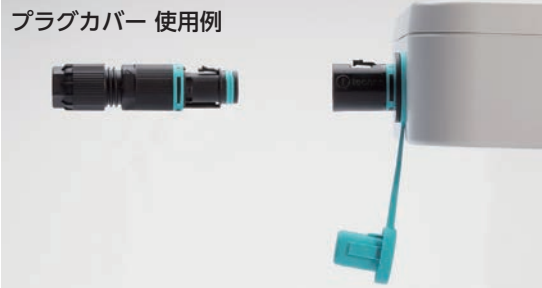

## THB381E用 プラグカバー

プラグカバー 使用例

THB381E 使用例

■ 未接続時にプラグへのほこりや異物の混入を防ぎます。

### 型番・標準価格

型番	適合機種	材質	標準価格
6000447GT	THB381E プラグ側	TPE	180

## THB381E用ソケットカバー

ソケットカバー 使用例

THB381E 使用例

■ 未接続時にソケットへのほこりや異物の混入を防ぎます。

### 型番・標準価格

型番	適合機種	材質	標準価格
6000448GT	THB381E ソケット側	TPE	180

■ THB381Eシリーズは、プラグ側（オス）とソケット側（メス）どちら側でもご使用になれます。  
お客様のご仕様に合わせて選択して下さい。