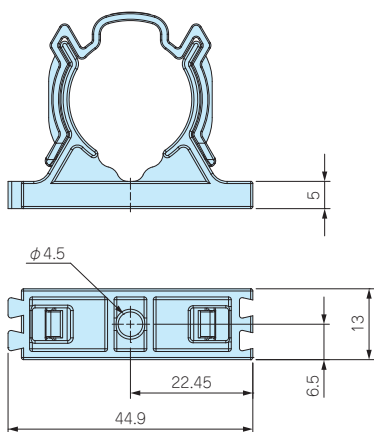

THB389用 固定ホルダー

★★ NEW

使用例

■ 中継コネクタを固定したい場合にご使用下さい。

型番・標準価格

型番	材質 / 色	適合機種	標準価格 (税別)
6000589CC	PA66 / ブラック	THB389	310

THB389E パネルマウント側 取付工具

★★ NEW

■ THB389Eシリーズのパネルマウント側を締め付ける際の取付工具です。

型番・標準価格

型番	材質 / 色	適合機種	標準価格 (税別)
6000532KC	PA66 / ブラック	THB389E/パネルマウント側	220