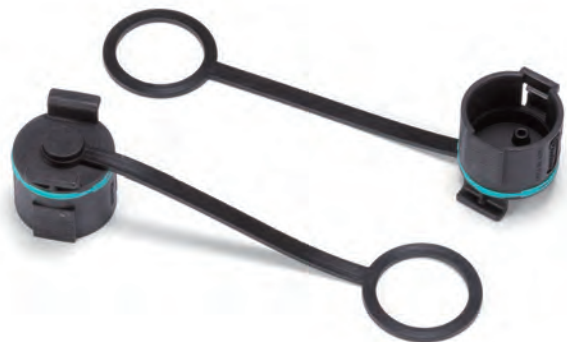

THB389・THB389E用 プラグカバー

★★ NEW

使用例

使用例

■ 未接続時にプラグへのほこりや異物の侵入を防ぎます。キャップ部はPA66製、リング部はシリコンゴムです。

型番・標準価格

型番	適合機種	標準価格(税別)
6DB055400	THB389・THB389E プラグ側	240

THB389・THB389E用 ソケットカバー

★★ NEW

使用例

使用例

■ 未接続時にソケットへのほこりや異物の侵入を防ぎます。キャップ部はPA66製、リング部はシリコンゴムです。

型番・標準価格

型番	適合機種	標準価格(税別)
6DB055300	THB389・THB389E ソケット側	240