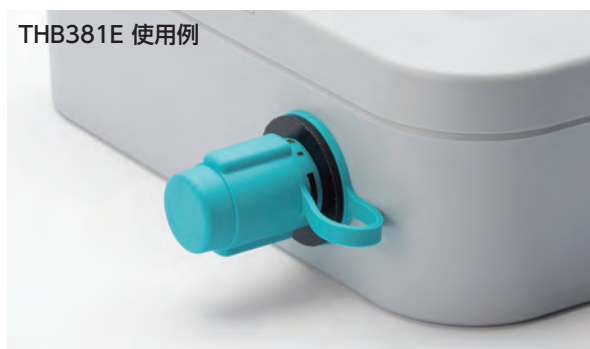

THB381E用 プラグカバー

★★ NEW

プラグカバー 使用例

THB381E 使用例

■ 未接続時にプラグへのほこりや異物の混入を防ぎます。

型番・標準価格

型番	適合機種	標準価格(税別)
6DB057400	THB381E プラグ側	240

THB381E用 ソケットカバー

ソケットカバー 使用例

THB381E 使用例

■ 未接続時にソケットへのほこりや異物の混入を防ぎます。

型番・標準価格

型番	適合機種	材質	標準価格(税別)
6000448GT	THB381E-2P ソケット側	TPE	230
6000521GT	THB381E-3P ソケット側	TPE	230