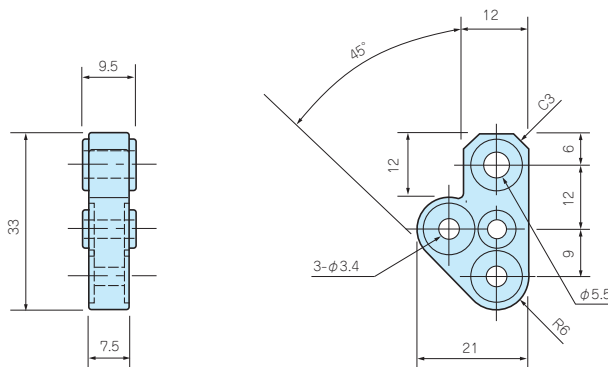

DFL SERIES

外部取付足

DFL

型番・標準価格

■ビス付です。

型番	材質	色	入数	標準価格 / 袋
DFL-1	ポリカーボネート	ホワイトグレー	4 / 袋	400

型番目次/
Photo
INDEX

プラスチック
ケース