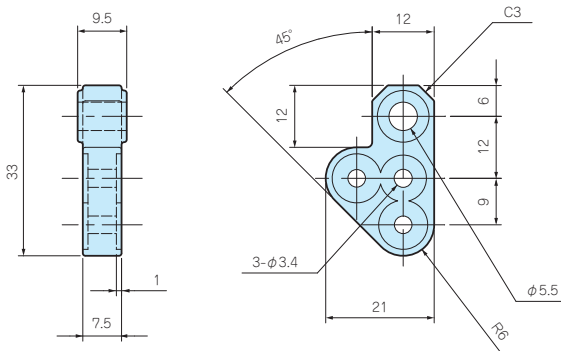

型番・標準価格

■ビス付です。

型番	材質	色	入数	標準価格 / 袋
DFL-2	ポリカーボネート	ホワイトグレー	4 / 袋	630

■DFL-2は、DPCP050504、050704専用です。

DLS / DCP

スペアカバースクリュー / ブラインドプラグ

■紛失した場合のDPCPシリーズのスペアスクリューと、ブラインドプラグです。

DPCP用 (ショート)

型番・標準価格

型番	材質	表面処理	入数	標準価格 / 本
DLS-1	ステンレス	無処理	1 / 本	60

DPCP用 (ロング)

型番・標準価格

型番	材質	表面処理	入数	標準価格 / 本
DLS-2	ステンレス	無処理	1 / 本	60

■対応機種
DPCP162412
DPCP233011

DPCP用 ブラインドプラグ

型番・標準価格

型番	材質	色	入数	標準価格 / 袋
DCP-1	ポリカーボネート	ホワイトグレー	6 / 袋	220