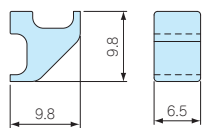

FC-BK SERIES

コーナーキャップ

FC・FCW・FCHシリーズ用コーナーキャップの交換用としてご使用下さい。

FC-BK-S□(FC□4シリーズ)

FC-BK-□(FC□-4シリーズ以外)

型番	材質	色	入数	標準価格/袋
FC-BK-SG	エラストマ	ライトグレー	4/袋	190
FC-BK-SB	エラストマ	ブラック	4/袋	190
FC-BK-G	エラストマ	ライトグレー	4/袋	200
FC-BK-B	エラストマ	ブラック	4/袋	200