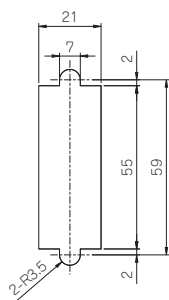

パネルカット寸法

型番	鍵	材質	色/表面処理	標準価格
PH-88A-2S	鍵無	亜鉛ダイキャスト	シルバー/塗装	1,380
PH-88A-2B	鍵無	亜鉛ダイキャスト	ブラック/塗装	1,380
PH-88-2S	鍵付	亜鉛ダイキャスト	シルバー/塗装	1,640
PH-88-2B	鍵付	亜鉛ダイキャスト	ブラック/塗装	1,640

型番目次/
Photo
INDEX

プラスチック
ケース

キャリング
ケース

防水・防塵
樹脂ボックス

防水・防塵
アルミ/
ステンレス
ボックス

端子ボックス/
防水コネクタ/
ケーブル
グラウンド

アルミ
フレーム/
ヒートシンク
ケース

アルミサッシ
ケース

メタル
ケース

フリーサイズ
ケース/
フリーサイズ
パネル

ラックケース/
サブラック

棚板/
ラックパネル

電池ホルダー/
電池ボックス

アクセサリ/
機構部品

カスタム製品

技術資料/
各種ご案内