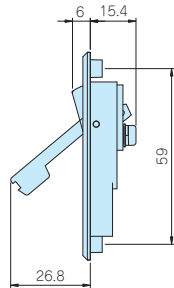

FW SERIES

開閉ヒンジ

型番	材質	色/表面処理	入数	標準価格/袋
FW-2S	亜鉛ダイキャスト	シルバー/塗装	上下各1/袋	1,110
FW-2B	亜鉛ダイキャスト	ブラック/塗装	上下各1/袋	1,110

PH-88 SERIES

平面ハンドル

鍵無タイプ

鍵付タイプ

パネルカット寸法

型番	鍵	材質	色/表面処理	標準価格
PH-88A-2S	鍵無	亜鉛ダイキャスト	シルバー/塗装	1,380
PH-88A-2B	鍵無	亜鉛ダイキャスト	ブラック/塗装	1,380
PH-88-2S	鍵付	亜鉛ダイキャスト	シルバー/塗装	1,640
PH-88-2B	鍵付	亜鉛ダイキャスト	ブラック/塗装	1,640

型番目次/  
Photo  
INDEX

プラスチック  
ケース

キャリング  
ケース