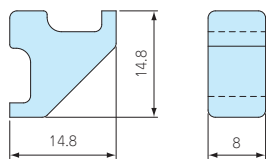

FC-BK SERIES

コーナーキャップ

FC・FCW・FCHシリーズ用コーナーキャップの交換用としてご使用下さい。

FC-BK-S□(FC□4シリーズ)

FC-BK-□(FC□-4シリーズ以外)

型番	材質	色	入数	標準価格/袋
FC-BK-SG	エラストマ	ライトグレー	4/袋	190
FC-BK-SB	エラストマ	ブラック	4/袋	190
FC-BK-G	エラストマ	ライトグレー	4/袋	200
FC-BK-B	エラストマ	ブラック	4/袋	200