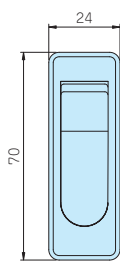

FW SERIES

開閉ヒンジ

型番	材質	色/表面処理	入数	標準価格/袋
FW-2S	亜鉛ダイキャスト	シルバー/塗装	上下各1/袋	1,110
FW-2B	亜鉛ダイキャスト	ブラック/塗装	上下各1/袋	1,110

PH-88 SERIES

平面ハンドル

鍵無タイプ

鍵付タイプ

パネルカット寸法

型番	鍵	材質	色/表面処理	標準価格
PH-88A-2S	鍵無	亜鉛ダイキャスト	シルバー/塗装	1,380
PH-88A-2B	鍵無	亜鉛ダイキャスト	ブラック/塗装	1,380
PH-88-2S	鍵付	亜鉛ダイキャスト	シルバー/塗装	1,640
PH-88-2B	鍵付	亜鉛ダイキャスト	ブラック/塗装	1,640

型番目次/  
Photo  
INDEX

プラスチック  
ケース

キャリング  
ケース