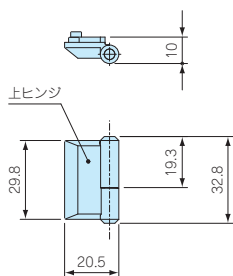

FW SERIES

開閉ヒンジ

型番	材質	色/表面処理	入数	標準価格/袋
FW-2S	亜鉛ダイキャスト	シルバー/塗装	上下各1/袋	1,110
FW-2B	亜鉛ダイキャスト	ブラック/塗装	上下各1/袋	1,110