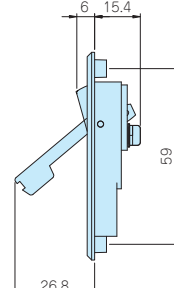

FW SERIES

開閉ヒンジ

型番	材質	色/表面処理	入数	標準価格/袋
FW-2S	亜鉛ダイキャスト	シルバー/塗装	上下各1/袋	1,110
FW-2B	亜鉛ダイキャスト	ブラック/塗装	上下各1/袋	1,110

PH-88 SERIES

平面ハンドル

鍵無タイプ

鍵付タイプ

パネルカット寸法

型番	鍵	材質	色/表面処理	標準価格
PH-88A-2S	鍵無	亜鉛ダイキャスト	シルバー/塗装	1,380
PH-88A-2B	鍵無	亜鉛ダイキャスト	ブラック/塗装	1,380
PH-88-2S	鍵付	亜鉛ダイキャスト	シルバー/塗装	1,640
PH-88-2B	鍵付	亜鉛ダイキャスト	ブラック/塗装	1,640

型番目次/  
Photo  
INDEX

プラスチック  
ケース

キャリング  
ケース