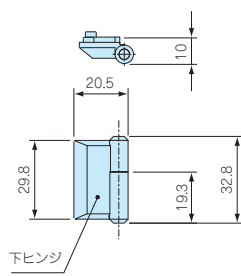

FW SERIES

開閉ヒンジ

型番	材質	色/表面処理	入数	標準価格/袋
FW-2S	亜鉛ダイキャスト	シルバー/塗装	上下各1/袋	1,110
FW-2B	亜鉛ダイキャスト	ブラック/塗装	上下各1/袋	1,110

PH-88 SERIES

平面ハンドル

鍵無タイプ

鍵付タイプ

パネルカット寸法