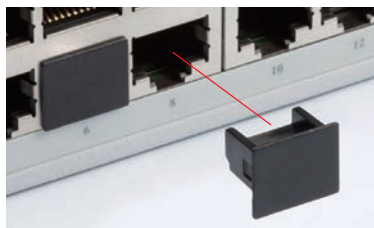

型番・標準価格

型番	材質	色	入数	標準価格/袋
PJR-45	PE	ブラック	10 / 袋	220
PJS-45	ABS (UL94HB)	ブラック	10 / 袋	220