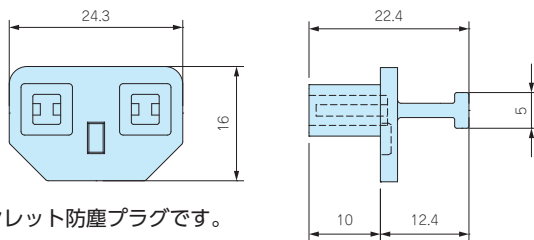

PLC-3TV

電源インレット防塵プラグ

■ 取手付きの電源インレット防塵プラグです。

型番・標準価格

型番	材質	色	入数	標準価格/袋
PLC-3TV	TPE (UL94V-0)	ブラック	5 / 袋	200

PJR・PJS SERIES

RJ45コネクタ防塵プラグ

PJR-45 (取手付)