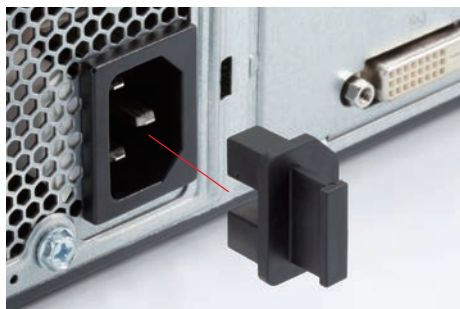

PLC-3TV

電源インレット防塵プラグ

■ 取手付きの電源インレット防塵プラグです。

型番・標準価格

型番	材質	色	入数	標準価格/袋
PLC-3TV	TPE (UL94V-0)	ブラック	5 / 袋	200

PJR・PJS SERIES

RJ45コネクタ防塵プラグ

PJR-45 (取手付)