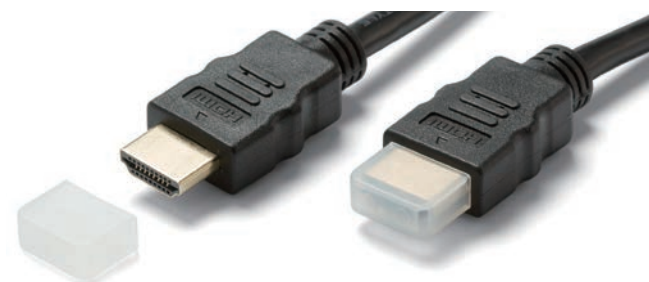

HDMIT SERIES

HDMIコネクタカバー

★★ NEW

型番・標準価格

型番	材質	色	入数	標準価格/袋
NEW HDMIT-1	PE	ナチュラル	10 / 袋	190