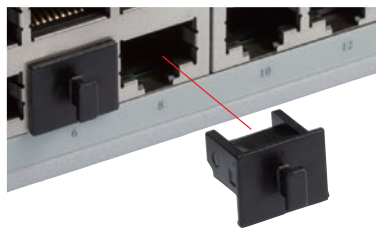

PLC-3TV

電源インレット防塵プラグ

■ 取手付きの電源インレット防塵プラグです。

型番・標準価格

型番	材質	色	入数	標準価格/袋
PLC-3TV	TPE (UL94V-0)	ブラック	5 / 袋	200

PJR・PJS SERIES

RJ45コネクタ防塵プラグ

PJR-45 (取手付)