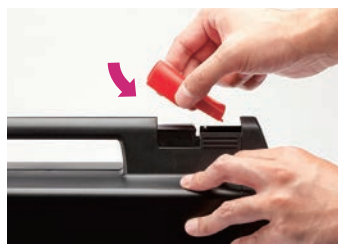

MAXI用カラーラッチ

- ラッチを付け替えてカラーを変える事が可能です。
- お好みのケースにカスタマイズできます。

ラッチを外す場合

ケースを押さえながらスナップインラッチを引き上げます。

ラッチを取付ける場合

ケースを閉めた状態で細い側を差し入れ、太い側を上から押し込みます

型番・標準価格

型番							対応ケース	販売単位	標準価格
●ブラック	●マリン	●イエロー	●オレンジ	●レッド	●ライトグレー	●グレー			
ML-SB	ML-SM	ML-SY	ML-SO	ML-SR	ML-SL	ML-SG	MAXI 252307 B ~ MAXI 292614 B	2個	180
ML-LB	ML-LM	ML-LY	ML-LO	ML-LR	ML-LL	ML-LG	MAXI 353106 B ~ MAXI 544521 B	2個	190