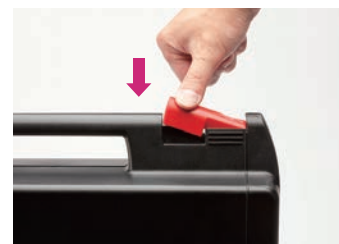

MAXI用カラーラッチ

- ラッチを付け替えてカラーを変える事が可能です。
- お好みのケースにカスタマイズできます。

ラッチを外す場合

ケースを押さえながらスナップインラッチを引き上げます。

ラッチを取付ける場合

ケースを閉めた状態で細い側を差し入れ、太い側を上から押し込みます

型番・標準価格

型番							対応ケース	販売単位	標準価格
●ブラック	●マリン	●イエロー	●オレンジ	●レッド	●ライトグレー	●グレー			
ML-SB	ML-SM	ML-SY	ML-SO	ML-SR	ML-SL	ML-SG	MAXI 252307 B ~ MAXI 292614 B	2個	180
ML-LB	ML-LM	ML-LY	ML-LO	ML-LR	ML-LL	ML-LG	MAXI 353106 B ~ MAXI 544521 B	2個	190