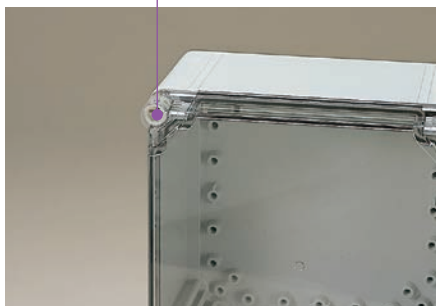

OSK-1 ブラインドプラグ

OSK-1

■ ラッチ・ヒンジ付開閉タイプ専用オプションです。

型番・標準価格

型番	材質	色	入数	標準価格 / 袋
OSK-1	ポリエチレン	ホワイトグレー	1 / 袋	50

OLS-1 スクリュー

OLS-1

■ OPCM、OPCP、RPCPシリーズのカバーをとめる標準タイプのスクリューです。スクリューをなくされた場合にご利用下さい。

型番・標準価格

型番	材質	色	入数	標準価格 / 袋
OLS-1	ポリアミド	ホワイトグレー	1 / 袋	70

OLW-1 ウイングスクリュー

OLW-1

■ ドライバーなしで開閉したい場合に使用します。

型番・標準価格

型番	材質	色	入数	標準価格 / 袋
OLW-1	ポリアミド	ホワイトグレー	1 / 袋	90