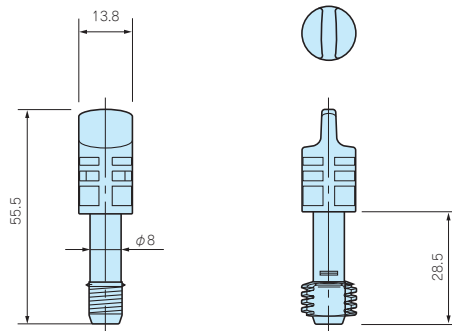

型番・標準価格

型番	材質	色	入数	標準価格 / 袋
OLS-1	ポリアミド	ホワイトグレー	1 / 袋	70

OLW-1 ウイングスクリュー

OLW-1

■ ドライバーなしで開閉したい場合に使用します。

型番・標準価格

型番	材質	色	入数	標準価格 / 袋
OLW-1	ポリアミド	ホワイトグレー	1 / 袋	90