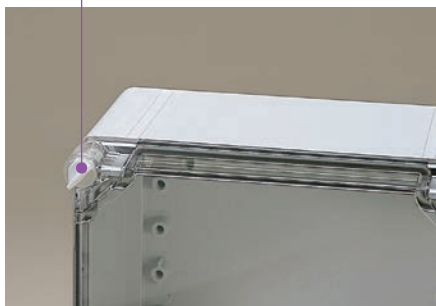

OSK-1 ブラインドプラグ

OSK-1

■ ラッチ・ヒンジ付開閉タイプ専用オプションです。

型番・標準価格

型番	材質	色	入数	標準価格 / 袋
OSK-1	ポリエチレン	ホワイトグレー	1 / 袋	50

OLS-1 スクリュー

OLS-1

■ OPCM、OPCP、RPCPシリーズのカバーをとめる標準タイプのスクリューです。スクリューをなくされた場合にご利用下さい。

型番・標準価格

型番	材質	色	入数	標準価格 / 袋
OLS-1	ポリアミド	ホワイトグレー	1 / 袋	70

OLW-1 ウイングスクリュー

OLW-1

■ ドライバーなしで開閉したい場合に使用します。

型番・標準価格

型番	材質	色	入数	標準価格 / 袋
OLW-1	ポリアミド	ホワイトグレー	1 / 袋	90