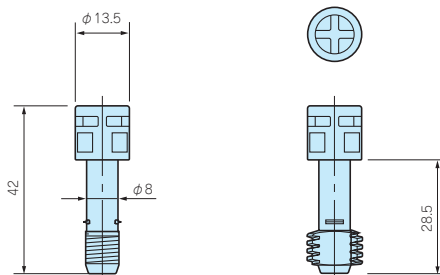

OSK-1 ブラインドプラグ

OSK-1

■ ラッチ・ヒンジ付開閉タイプ専用オプションです。

型番・標準価格

型番	材質	色	入数	標準価格 / 袋
OSK-1	ポリエチレン	ホワイトグレー	1 / 袋	50

OLS-1 スクリュー

OLS-1

■ OPCM、OPCP、RPCPシリーズのカバーをとめる標準タイプのスクリューです。スクリューをなくされた場合にご利用下さい。

型番・標準価格

型番	材質	色	入数	標準価格 / 袋
OLS-1	ポリアミド	ホワイトグレー	1 / 袋	70

OLW-1 ウイングスクリュー

OLW-1

■ ドライバーなしで開閉したい場合に使用します。

型番・標準価格

型番	材質	色	入数	標準価格 / 袋
OLW-1	ポリアミド	ホワイトグレー	1 / 袋	90