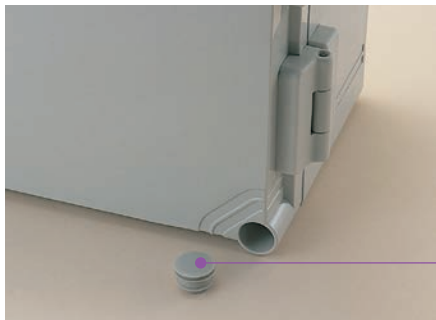

OSK-1 ブラインドプラグ

OSK-1

■ ラッチ・ヒンジ付開閉タイプ専用オプションです。

型番・標準価格

型番	材質	色	入数	標準価格 / 袋
OSK-1	ポリエチレン	ホワイトグレー	1 / 袋	50

OLS-1 スクリュー

OLS-1

■ OPCM、OPCP、RPCPシリーズのカバーをとめる標準タイプのスクリューです。スクリューをなくされた場合にご利用下さい。

型番・標準価格

型番	材質	色	入数	標準価格 / 袋
OLS-1	ポリアミド	ホワイトグレー	1 / 袋	70

OLW-1 ウイングスクリュー

OLW-1

■ ドライバーなしで開閉したい場合に使用します。

型番・標準価格

型番	材質	色	入数	標準価格 / 袋
OLW-1	ポリアミド	ホワイトグレー	1 / 袋	90