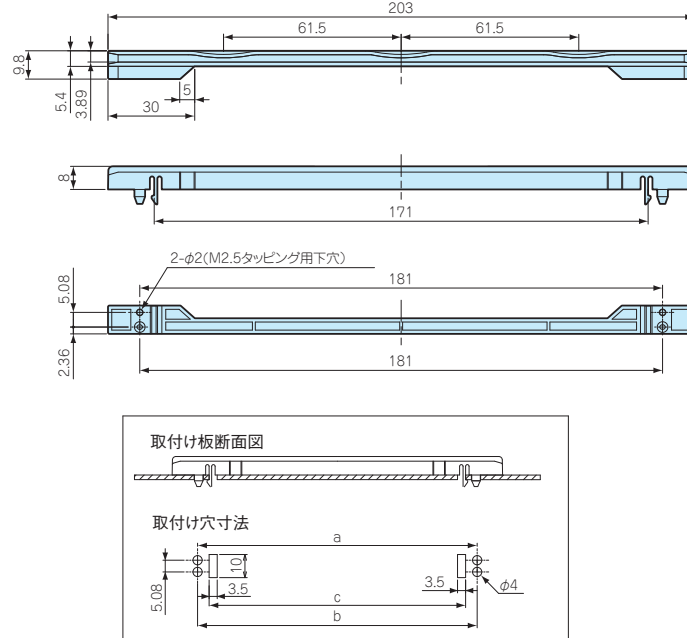

RE-N SERIES

カードガイドレール

■ 固定強度が強く外れにくいタイプのガイドレールです。

RE-N143

RE-N203

型番・標準価格

■ 推奨取付部 板厚2.0

型番	A	基板奥行き	a	b	c	材質	色 / 表面処理	入数	標準価格 / 袋
RE-N143	143	160	121	121	111	ノリル (UL94V-0 主成分)	ブラック	20 / 袋	1,370
RE-N203	203	220	181	181	171	ノリル (UL94V-0 主成分)	ブラック	20 / 袋	1,520