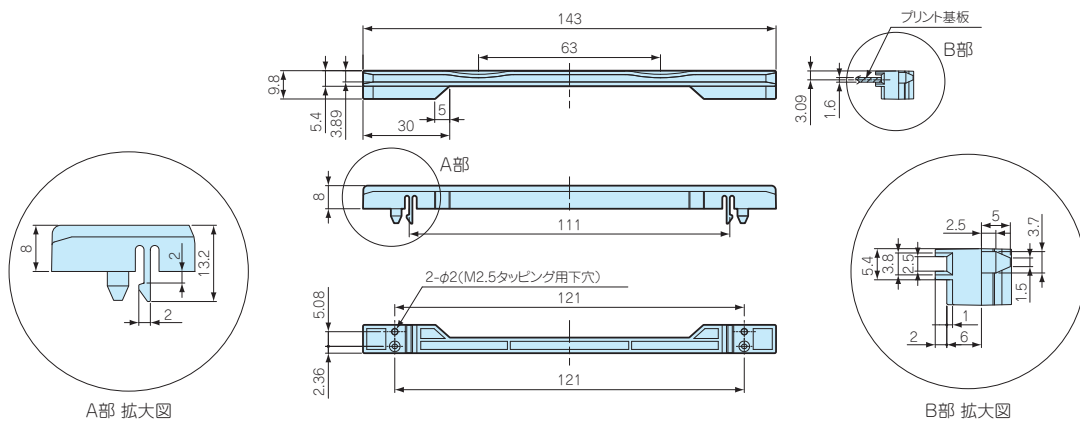

RE-N SERIES

カードガイドレール

■ 固定強度が強く外れにくいタイプのガイドレールです。

RE-N143

RE-N203

型番・標準価格

■ 推奨取付部 板厚2.0

型番	A	基板奥行き	a	b	c	材質	色 / 表面処理	入数	標準価格 / 袋
RE-N143	143	160	121	121	111	ノリル (UL94V-0 主成分)	ブラック	20 / 袋	1,370
RE-N203	203	220	181	181	171	ノリル (UL94V-0 主成分)	ブラック	20 / 袋	1,520