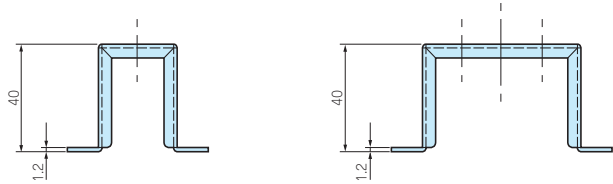

SH SERIES

スイッチホルダー

φ12用

型番・標準価格

型番	材質	色 / 表面処理	標準価格
SH-12-1B	SPCC	黒半つや / 塗装	390
SH-12-2B	SPCC	黒半つや / 塗装	450

φ12用

型番・標準価格

型番	材質	色 / 表面処理	標準価格
SH-W12-1B	SPCC	黒半つや / 塗装	450