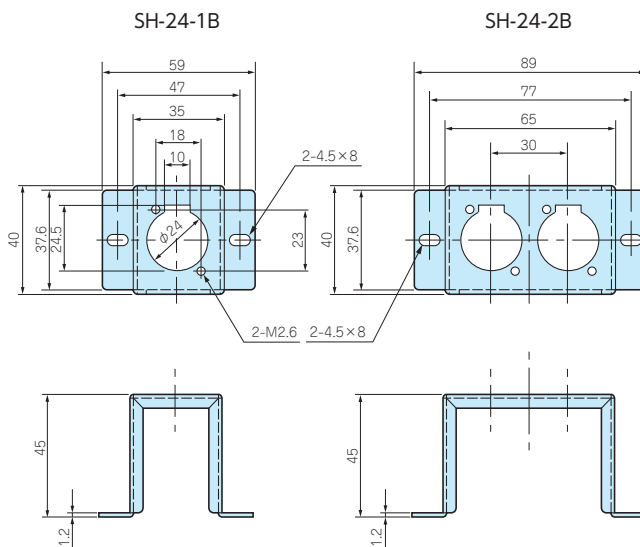

アクセサリ / 機構部品

カスタム製品

技術資料 / 各種ご案内

φ25用

型番・標準価格

型番	材質	色 / 表面処理	標準価格
SH-25-1B	SPCC	黒半つや / 塗装	500
SH-25-2B	SPCC	黒半つや / 塗装	570

型番目次 / Photo INDEX

キャノンコネクター用