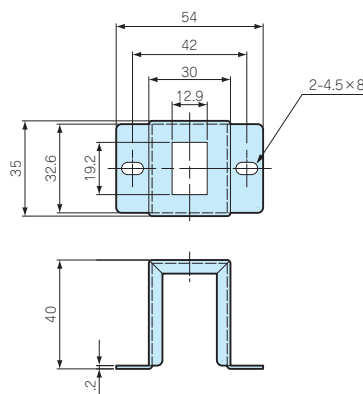

型番・標準価格

型番	材質	色 / 表面処理	標準価格
SH-R-1B	SPCC	黒半つや / 塗装	450

ラックケース / サブラック

棚板 / ラックパネル

電池ホルダー / 電池ボックス

アクセサリ / 機構部品

カスタム製品

技術資料 / 各種ご案内