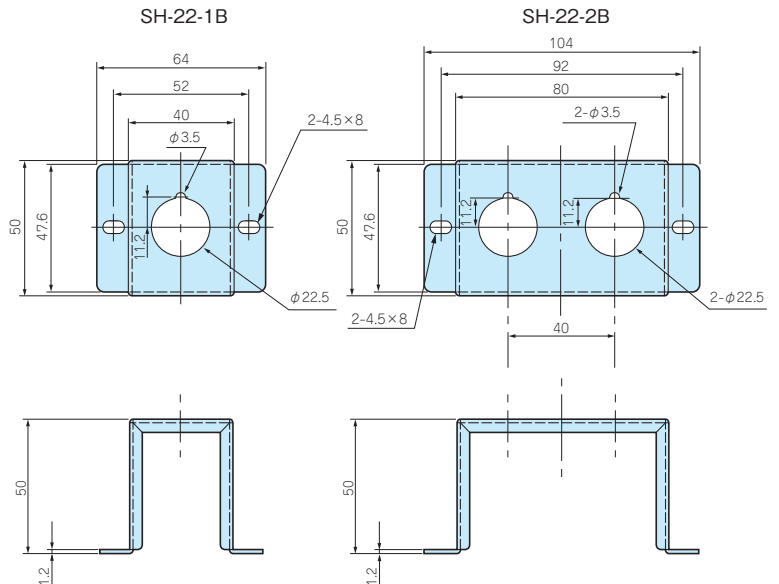

φ22用

型番・標準価格

型番	材質	色 / 表面処理	標準価格
SH-22-1B	SPCC	黒半つや / 塗装	450
SH-22-2B	SPCC	黒半つや / 塗装	520

型番目次 / Photo INDEX

プラスチックケース

キャリングケース

防水・防塵樹脂ボックス

防水・防塵アルミ / ステンレスボックス

端子ボックス / 防水コネクタ / ケーブルグラブ

アルミフレーム / ヒートシンクケース

アルミサッシケース

メタルケース

フリーサイズケース / フリーサイズパネル

ラックケース / サブラック

機板 / ラックパネル

電池ホルダー / 電池ボックス

アクセサリ / 機構部品

カスタム製品

技術資料 / 各種ご案内