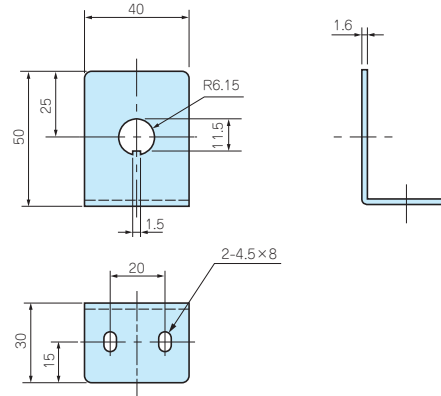

電池ホルダー / 電池ボックス

アクセサリ / 機構部品

カスタム製品

技術資料 / 各種ご案内

φ7用

型番・標準価格

型番	材質	色 / 表面処理	標準価格
SH-6L-1B	SPCC	黒半つや / 塗装	200

φ12用

型番・標準価格

型番	材質	色 / 表面処理	標準価格
SH-12L-1B	SPCC	黒半つや / 塗装	240

角型スイッチ用

型番・標準価格

型番	材質	色 / 表面処理	標準価格
SH-RL-1B	SPCC	黒半つや / 塗装	200

型番目次 / Photo INDEX

プラスチック ケース

キャリング ケース