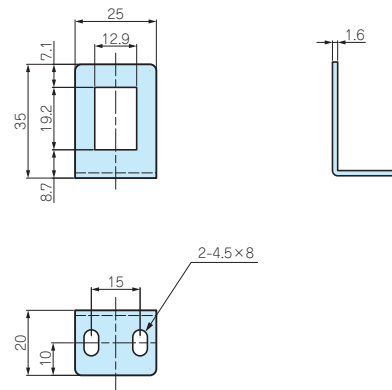

電池ホルダー / 電池ボックス

アクセサリ / 機構部品

カスタム製品

技術資料 / 各種ご案内

φ7用

型番・標準価格

型番	材質	色 / 表面処理	標準価格
SH-6L-1B	SPCC	黒半つや / 塗装	200

φ12用

型番・標準価格

型番	材質	色 / 表面処理	標準価格
SH-12L-1B	SPCC	黒半つや / 塗装	240

角型スイッチ用

型番・標準価格

型番	材質	色 / 表面処理	標準価格
SH-RL-1B	SPCC	黒半つや / 塗装	200

型番目次 / Photo INDEX

プラスチック ケース

キャリング ケース