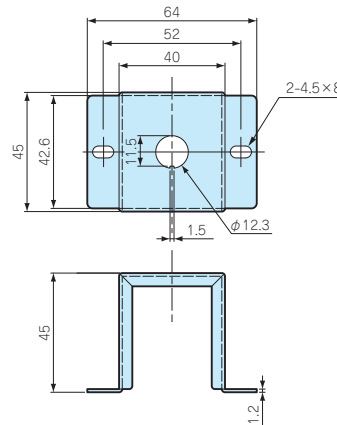

SH SERIES

スイッチホルダー

φ12用

型番・標準価格

型番	材質	色 / 表面処理	標準価格
SH-12-1B	SPCC	黒半つや / 塗装	390
SH-12-2B	SPCC	黒半つや / 塗装	450

φ12用

型番・標準価格

型番	材質	色 / 表面処理	標準価格
SH-W12-1B	SPCC	黒半つや / 塗装	450