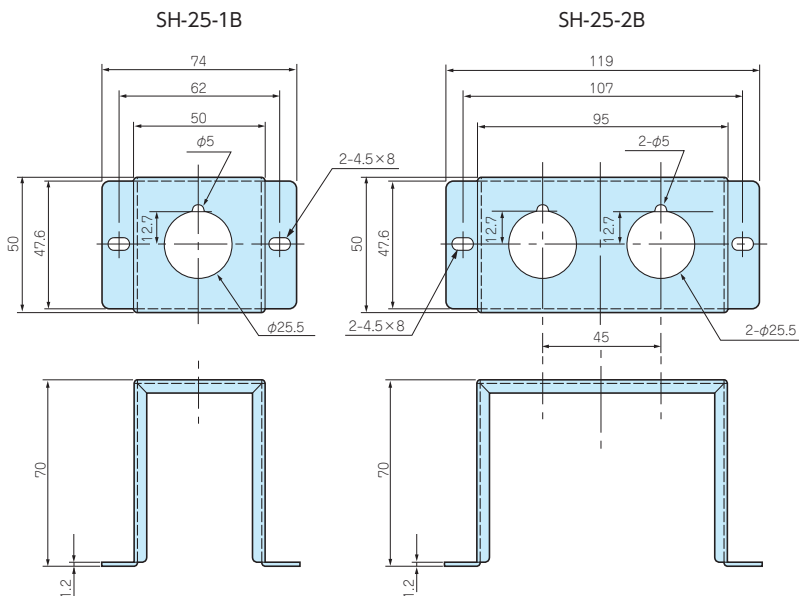

アクセサリ / 機構部品

カスタム製品

技術資料 / 各種ご案内

φ25用

型番・標準価格

型番	材質	色 / 表面処理	標準価格
SH-25-1B	SPCC	黒半つや / 塗装	500
SH-25-2B	SPCC	黒半つや / 塗装	570

型番目次 / Photo INDEX

キャノンコネクター用