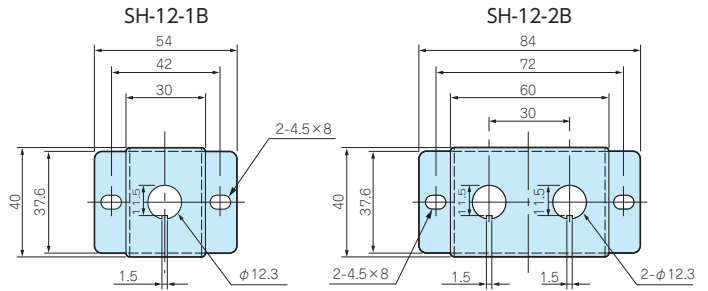

SH SERIES

スイッチホルダー

φ12用

型番・標準価格

型番	材質	色 / 表面処理	標準価格
SH-12-1B	SPCC	黒半つや / 塗装	390
SH-12-2B	SPCC	黒半つや / 塗装	450

φ12用

型番・標準価格

型番	材質	色 / 表面処理	標準価格
SH-W12-1B	SPCC	黒半つや / 塗装	450