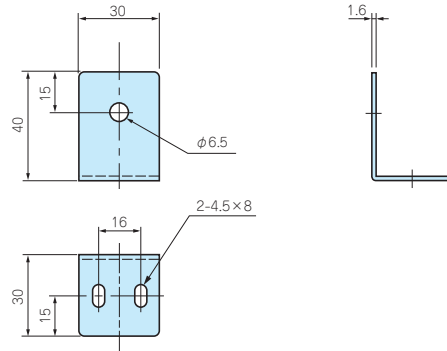

φ7用

型番・標準価格

型番	材質	色 / 表面処理	標準価格
SH-6L-1B	SPCC	黒半つや / 塗装	200