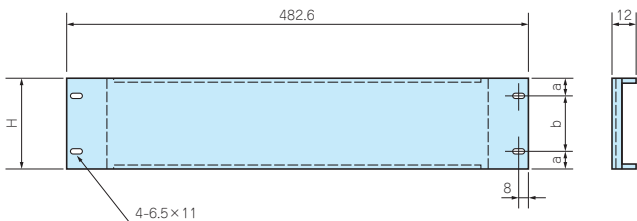

型番			H	規格	a	b	取付け穴 (片側)	自重 (kg)	標準価格
●パールホワイト (10YR8.5/0.5)	●ベージュ塗装 (5Y7/1)	●黒半つや塗装							
SPY- 44W	SPY- 44A	SPY- 44B	44	1 U	22	—	1	0.31	▲ 870
SPY- 88W	SPY- 88A	SPY- 88B	88	2 U	21.75	44.5	2	0.55	▲1,090
SPY-133W	SPY-133A	SPY-133B	132.5	3 U	37.7	57.1	2	0.78	▲1,390
SPY-177W	SPY-177A	SPY-177B	177	4 U	37.7	101.6	2	1	▲1,630

▲は値上げした製品です。

■下記図面は代表共通図です。

各製品の詳細図はホームページよりCAD・PDF図をダウンロードしてご確認ください。

SPN型

SPN-44・88・133A/B

構成内容

名称	材質	色 / 表面処理
スチールラックパネル	鋼板 SPCC t1.4	ベージュ (5Y 7/1)・黒半つや / 塗装

型番・寸法・標準価格

型番		H	a	b	取付け穴 (片側)	自重 (kg)	標準価格
●ベージュ塗装 (5Y7/1)	●黒半つや塗装						
SPN- 44A	SPN- 44B	44	6.1	31.8	2	0.36	▲1,040
SPN- 88A	SPN- 88B	88	5.9	76.2	2	0.58	▲1,260
SPN-133A	SPN-133B	132.5	37.7	57.1	2	0.83	1,570

▲は値上げした製品です。