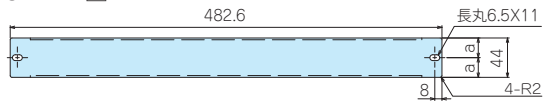

■各製品の詳細図はホームページよりCAD・PDF図をダウンロードしてご確認ください。

SPY型

SPY-44□