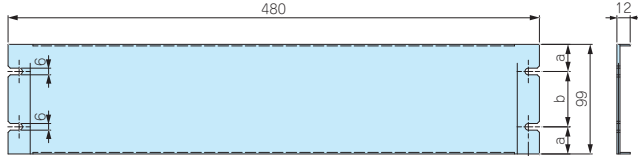

技術資料 / 各種ご案内

SPN SERIES

JISスチールラックパネル

■各製品の詳細図はホームページよりCAD・PDF図をダウンロードしてご確認ください。

SPN-49A/B

SPN-99A/B

構成内容

名称	材質	色 / 表面処理
スチールラックパネル	鋼板 SPCC t1.4	ペーージュ (5Y 7/1)・黒半つや / 塗装

型番・寸法・標準価格

型番		H	a	b	取付穴 (片側)	自重 (kg)	標準価格
●ペーージュ塗装 (5Y7/1)	●黒半つや塗装						
SPN-49A	SPN-49B	49	24.5	—	1	0.36	▲1,110
SPN-99A	SPN-99B	99	24.5	50	2	0.65	▲1,390

▲は値上げした製品です。

カスタム加工例

- SPY・SPNシリーズはブランクパネルのみではなく、加工を施す事で、音響機器・通信機器等のフロントパネルとして利用可能です。
- タカチでは、穴加工・インクジェット印刷・シルク印刷・指定色塗装を短納期で承ります。
- 加工・印刷・塗装の詳細はP14-1~51をご参照下さい。