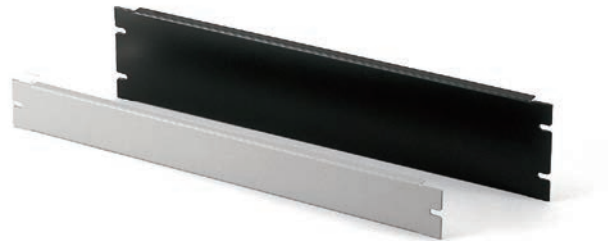

技術資料 / 各種ご案内

SPN SERIES

JISスチールラックパネル

■各製品の詳細図はホームページよりCAD・PDF図をダウンロードしてご確認ください。

SPN-49A/B

SPN-99A/B

構成内容

名称	材質	色 / 表面処理
スチールラックパネル	鋼板 SPCC t1.4	ペーージュ (5Y 7/1)・黒半つや / 塗装

型番・寸法・標準価格

型番		H	a	b	取付穴 (片側)	自重 (kg)	標準価格
●ペーージュ塗装 (5Y7/1)	●黒半つや塗装						
SPN-49A	SPN-49B	49	24.5	—	1	0.36	▲1,110
SPN-99A	SPN-99B	99	24.5	50	2	0.65	▲1,390

▲は値上げした製品です。

カスタム加工例

- SPY・SPNシリーズはブランクパネルのみではなく、加工を施す事で、音響機器・通信機器等のフロントパネルとして利用可能です。
- タカチでは、穴加工・インクジェット印刷・シルク印刷・指定色塗装を短納期で承ります。
- 加工・印刷・塗装の詳細はP14-1~51をご参照下さい。