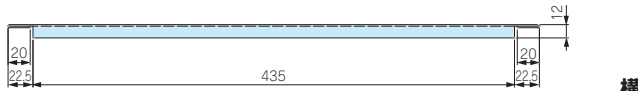

技術資料 / 各種ご案内

SPN SERIES

JISスチールラックパネル

■各製品の詳細図はホームページよりCAD・PDF図をダウンロードしてご確認ください。

SPN-49A/B

SPN-99A/B

構成内容

名称	材質	色 / 表面処理
スチールラックパネル	鋼板 SPCC t1.4	ペーージュ (5Y 7/1)・黒半つや / 塗装

型番・寸法・標準価格

型番		H	a	b	取付穴 (片側)	自重 (kg)	標準価格
●ペーージュ塗装 (5Y7/1)	●黒半つや塗装						
SPN-49A	SPN-49B	49	24.5	—	1	0.36	▲1,110
SPN-99A	SPN-99B	99	24.5	50	2	0.65	▲1,390

▲は値上げした製品です。

カスタム加工例

- SPY・SPNシリーズはブランクパネルのみではなく、加工を施す事で、音響機器・通信機器等のフロントパネルとして利用可能です。
- タカチでは、穴加工・インクジェット印刷・シルク印刷・指定色塗装を短納期で承ります。
- 加工・印刷・塗装の詳細はP14-1~51をご参照下さい。