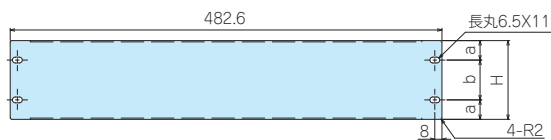

SPY-88・133・177□

■パールホワイト色は日東工業製ラックのパールホワイトと近似色です。

構成内容

名称	材質	色 / 表面処理
スチールラックパネル	鋼板 SPCc1.4	パールホワイト・ベージュ (5Y7/1)・黒半つや / 塗装

型番・寸法・標準価格

型番			H	規格	a	b	取付け穴 (片側)	自重 (kg)	標準価格
●パールホワイト (10YR8.5/0.5)	●ベージュ塗装 (5Y7/1)	●黒半つや塗装							
SPY- 44W	SPY- 44A	SPY- 44B	44	1 U	22	—	1	0.31	▲ 870
SPY- 88W	SPY- 88A	SPY- 88B	88	2 U	21.75	44.5	2	0.55	▲1,090
SPY-133W	SPY-133A	SPY-133B	132.5	3 U	37.7	57.1	2	0.78	▲1,390
SPY-177W	SPY-177A	SPY-177B	177	4 U	37.7	101.6	2	1	▲1,630

▲は値上げした製品です。

■下記図面は代表共通図です。

各製品の詳細図はホームページよりCAD・PDF図をダウンロードしてご確認ください。