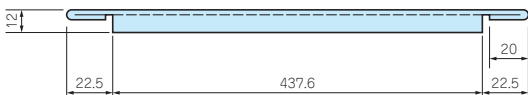

型番			H	規格	a	b	取付け穴 (片側)	自重 (kg)	標準価格
●パールホワイト (10YR8.5/0.5)	●ベージュ塗装 (5Y7/1)	●黒半つや塗装							
SPY- 44W	SPY- 44A	SPY- 44B	44	1 U	22	—	1	0.31	▲ 870
SPY- 88W	SPY- 88A	SPY- 88B	88	2 U	21.75	44.5	2	0.55	▲1,090
SPY-133W	SPY-133A	SPY-133B	132.5	3 U	37.7	57.1	2	0.78	▲1,390
SPY-177W	SPY-177A	SPY-177B	177	4 U	37.7	101.6	2	1	▲1,630

▲は値上げした製品です。

■下記図面は代表共通図です。

各製品の詳細図はホームページよりCAD・PDF図をダウンロードしてご確認ください。

SPN型

SPN-44・88・133A/B

構成内容

名称	材質	色 / 表面処理
スチールラックパネル	鋼板 SPCC t1.4	ベージュ (5Y 7/1)・黒半つや / 塗装

型番・寸法・標準価格

型番		H	a	b	取付け穴 (片側)	自重 (kg)	標準価格
●ベージュ塗装 (5Y7/1)	●黒半つや塗装						
SPN- 44A	SPN- 44B	44	6.1	31.8	2	0.36	▲1,040
SPN- 88A	SPN- 88B	88	5.9	76.2	2	0.58	▲1,260
SPN-133A	SPN-133B	132.5	37.7	57.1	2	0.83	1,570

▲は値上げした製品です。