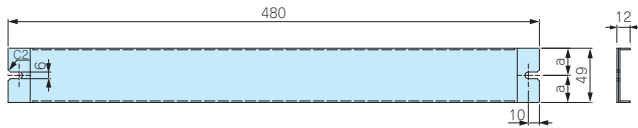

技術資料 / 各種ご案内

SPN SERIES

JISスチールラックパネル

■各製品の詳細図はホームページよりCAD・PDF図をダウンロードしてご確認ください。

SPN-49A/B

SPN-99A/B

構成内容

名称	材質	色 / 表面処理
スチールラックパネル	鋼板 SPCC t1.4	ペーージュ (5Y 7/1)・黒半つや / 塗装