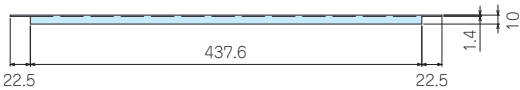

SPY-88・133・177□

■パールホワイト色は日東工業製ラックのパールホワイトと近似色です。

構成内容

名称	材質	色 / 表面処理
スチールラックパネル	鋼板 SPCc1.4	パールホワイト・ベージュ (5Y7/1)・黒半つや / 塗装

型番・寸法・標準価格

型番			H	規格	a	b	取付け穴 (片側)	自重 (kg)	標準価格
●パールホワイト (10YR8.5/0.5)	●ベージュ塗装 (5Y7/1)	●黒半つや塗装							
SPY- 44W	SPY- 44A	SPY- 44B	44	1 U	22	—	1	0.31	▲ 870
SPY- 88W	SPY- 88A	SPY- 88B	88	2 U	21.75	44.5	2	0.55	▲1,090
SPY-133W	SPY-133A	SPY-133B	132.5	3 U	37.7	57.1	2	0.78	▲1,390
SPY-177W	SPY-177A	SPY-177B	177	4 U	37.7	101.6	2	1	▲1,630

▲は値上げした製品です。

■下記図面は代表共通図です。

各製品の詳細図はホームページよりCAD・PDF図をダウンロードしてご確認ください。