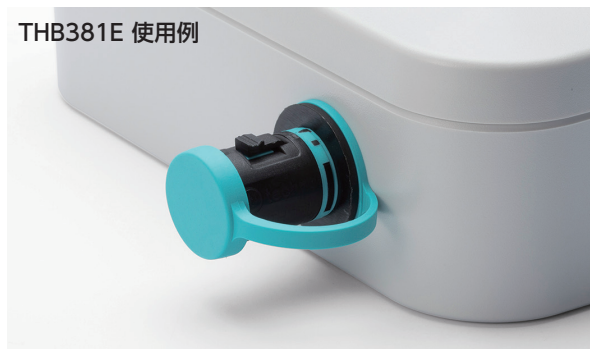

THB381E用 プラグカバー

プラグカバー 使用例

THB381E 使用例

■ 未接続時にプラグへのほこりや異物の混入を防ぎます。

型番・標準価格

型番	適合機種	材質	標準価格
6000447GT	THB381E プラグ側	TPE	180

THB381E用ソケットカバー

ソケットカバー 使用例

THB381E 使用例

■ 未接続時にソケットへのほこりや異物の混入を防ぎます。

型番・標準価格

型番	適合機種	材質	標準価格
6000448GT	THB381E-2P ソケット側	TPE	180
NEW 6000521GT	THB381E-3P ソケット側	TPE	190