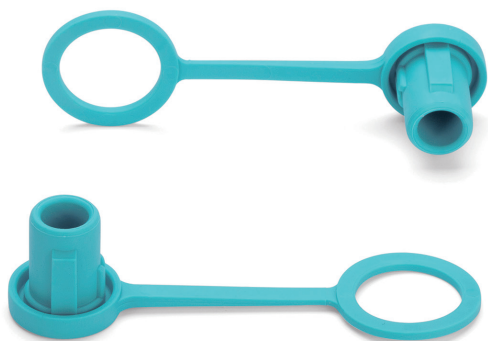

THB381E用 プラグカバー

プラグカバー 使用例

THB381E 使用例

■ 未接続時にプラグへのほこりや異物の混入を防ぎます。

型番・標準価格

型番	適合機種	材質	標準価格
6000447GT	THB381E プラグ側	TPE	180

THB381E用ソケットカバー

ソケットカバー 使用例

THB381E 使用例

■ 未接続時にソケットへのほこりや異物の混入を防ぎます。

型番・標準価格

型番	適合機種	材質	標準価格
6000448GT	THB381E-2P ソケット側	TPE	180
NEW 6000521GT	THB381E-3P ソケット側	TPE	190