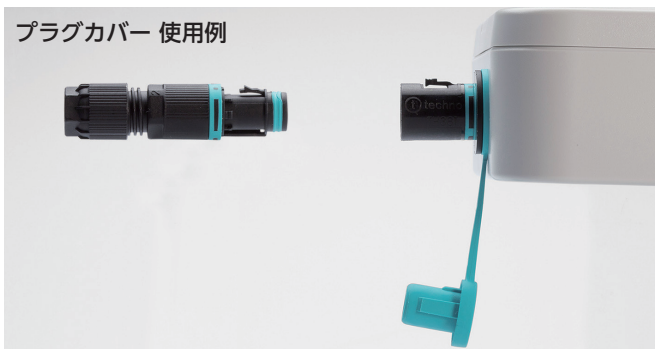

THB381E用 プラグカバー

プラグカバー 使用例

THB381E 使用例

■ 未接続時にプラグへのほこりや異物の混入を防ぎます。

型番・標準価格

型番	適合機種	材質	標準価格
6000447GT	THB381E プラグ側	TPE	180

THB381E用ソケットカバー

ソケットカバー 使用例

THB381E 使用例

■ 未接続時にソケットへのほこりや異物の混入を防ぎます。

型番・標準価格

型番	適合機種	材質	標準価格
6000448GT	THB381E-2P ソケット側	TPE	180
NEW 6000521GT	THB381E-3P ソケット側	TPE	190