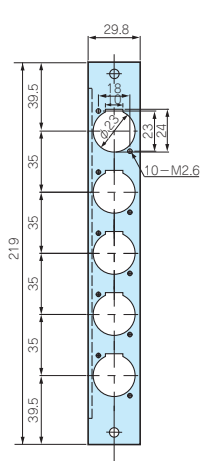

▲は値上げした製品です。

型番・標準価格

付属ビス：バインドM3×5ニッケル2本または4本

型番	材質	表面処理	仕様	標準価格
UTR-408	鋼板 SPCC t1.6	三価クロメート	4u BNCコネクタ絶縁ワッシャ用	470
UTR-409	鋼板 SPCC t1.6	三価クロメート	4u ノトリックコネクタ (DL、Dタイプ NAC3MPA、NL4MP) ×4	▲700
UTR-411	鋼板 SPCC t1.6	三価クロメート	4u シングルサイズ ブランクパネル	▲390
UTR-412	鋼板 SPCC t1.6	三価クロメート	4u キャノンコネクタ (F77タイプ) 用×4	▲730
UTR-415	鋼板 SPCC t1.6	三価クロメート	4u 9ピンDサブコネクタ用×2	▲610
UTR-420	鋼板 SPCC t1.6	三価クロメート	4u フルカラーコンセント枠	▲550
UTR-421	鋼板 SPCC t1.6	三価クロメート	4u ダブルサイズ ブランクパネル	▲460
UTR-431	鋼板 SPCC t1.6	三価クロメート	4u トリプルサイズブランクパネル	580

アクセサリ / 機構部品

カスタム製品

技術資料 / 各種ご案内

UTR-508

UTR-509

UTR-511

UTR-515

UTR-519

UTR-520

UTR-521

UTR-531

型番・標準価格

付属ビス：パインドM3×5ニッケル2本または4本

型番	材質	表面処理	仕様	標準価格
UTR-508	鋼板 SPCC t1.6	三価クロメート	5u BNCコネクタ絶縁ワッシャ用	▲520
UTR-509	鋼板 SPCC t1.6	三価クロメート	5u ノトリックコネクタ (DL、Dタイプ NAC3MPA、NL4MP) ×5	▲780
UTR-511	鋼板 SPCC t1.6	三価クロメート	5u シングルサイズ ブランクパネル	▲450
UTR-515	鋼板 SPCC t1.6	三価クロメート	5u 9ピンDサブコネクタ用×3	650
UTR-519	鋼板 SPCC t1.6	三価クロメート	5u キャノンコネクタ (F77タイプ) 用×5	740
UTR-520	鋼板 SPCC t1.6	三価クロメート	5u フルカラーコンセント枠	▲590
UTR-521	鋼板 SPCC t1.6	三価クロメート	5u ダブルサイズ ブランクパネル	▲520
UTR-531	鋼板 SPCC t1.6	三価クロメート	5u トリプルサイズブランクパネル	640