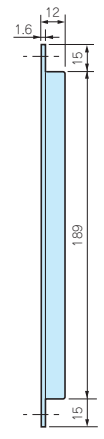

型番・標準価格

付属ビス：パインドM3×5ニッケル2本または4本

型番	材質	表面処理	仕様	標準価格
UTR-308	鋼板 SPCC t1.6	三価クロメート	3u BNCコネクタ絶縁ワッシャ用	▲440
UTR-309	鋼板 SPCC t1.6	三価クロメート	3u ノイトリックコネクタ (DL、Dタイプ NAC3MPA、NL4MP) ×3	580
UTR-311	鋼板 SPCC t1.6	三価クロメート	3u シングルサイズ ブランクパネル	▲330
UTR-312	鋼板 SPCC t1.6	三価クロメート	3u キャノンコネクタ (F77タイプ) 用×3	▲610
UTR-315	鋼板 SPCC t1.6	三価クロメート	3u 9ピンDサブコネクタ用×2	▲570
UTR-316	鋼板 SPCC t1.6	三価クロメート	3u 25ピンDサブコネクタ用	▲500
UTR-320	鋼板 SPCC t1.6	三価クロメート	3u フルカラーコンセント枠	▲510
UTR-321	鋼板 SPCC t1.6	三価クロメート	3u ダブルサイズ ブランクパネル	▲410
UTR-331	鋼板 SPCC t1.6	三価クロメート	3u トリプルサイズ blank パネル	530

▲は値上げした製品です。

型番・標準価格

付属ビス：バインドM3×5ニッケル2本または4本

型番	材質	表面処理	仕様	標準価格
UTR-408	鋼板 SPCC t1.6	三価クロメート	4u BNCコネクタ絶縁ワッシャ用	470
UTR-409	鋼板 SPCC t1.6	三価クロメート	4u ノトリックコネクタ (DL、Dタイプ NAC3MPA、NL4MP) ×4	▲700
UTR-411	鋼板 SPCC t1.6	三価クロメート	4u シングルサイズ ブランクパネル	▲390
UTR-412	鋼板 SPCC t1.6	三価クロメート	4u キャノンコネクタ (F77タイプ) 用×4	▲730
UTR-415	鋼板 SPCC t1.6	三価クロメート	4u 9ピンDサブコネクタ用×2	▲610
UTR-420	鋼板 SPCC t1.6	三価クロメート	4u フルカラーコンセント枠	▲550
UTR-421	鋼板 SPCC t1.6	三価クロメート	4u ダブルサイズ ブランクパネル	▲460
UTR-431	鋼板 SPCC t1.6	三価クロメート	4u トリプルサイズブランクパネル	580

アクセサリ / 機構部品

カスタム製品

技術資料 / 各種ご案内

UTR-508

UTR-509

UTR-511

UTR-515

UTR-519

UTR-520

UTR-521

UTR-531

型番・標準価格

付属ビス：パインドM3×5ニッケル2本または4本

型番	材質	表面処理	仕様	標準価格
UTR-508	鋼板 SPCC t1.6	三価クロメート	5u BNCコネクタ絶縁ワッシャ用	▲520
UTR-509	鋼板 SPCC t1.6	三価クロメート	5u ノトリックコネクタ (DL、Dタイプ NAC3MPA、NL4MP) ×5	▲780
UTR-511	鋼板 SPCC t1.6	三価クロメート	5u シングルサイズ ブランクパネル	▲450
UTR-515	鋼板 SPCC t1.6	三価クロメート	5u 9ピンDサブコネクタ用×3	650
UTR-519	鋼板 SPCC t1.6	三価クロメート	5u キャノンコネクタ (F77タイプ) 用×5	740
UTR-520	鋼板 SPCC t1.6	三価クロメート	5u フルカラーコンセント枠	▲590
UTR-521	鋼板 SPCC t1.6	三価クロメート	5u ダブルサイズ ブランクパネル	▲520
UTR-531	鋼板 SPCC t1.6	三価クロメート	5u トリプルサイズブランクパネル	640