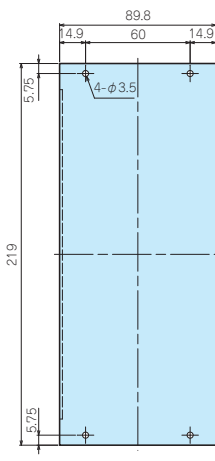

UTR-520

UTR-521

UTR-531

型番・標準価格

付属ビス：パインドM3×5ニッケル2本または4本

型番	材質	表面処理	仕様	標準価格
UTR-508	鋼板 SPCC t1.6	三価クロメート	5u BNCコネクタ絶縁ワッシャ用	▲520
UTR-509	鋼板 SPCC t1.6	三価クロメート	5u ノトリックコネクタ (DL、Dタイプ NAC3MPA、NL4MP) ×5	▲780
UTR-511	鋼板 SPCC t1.6	三価クロメート	5u シングルサイズ ブランクパネル	▲450
UTR-515	鋼板 SPCC t1.6	三価クロメート	5u 9ピンDサブコネクタ用×3	650
UTR-519	鋼板 SPCC t1.6	三価クロメート	5u キャノンコネクタ (F77タイプ) 用×5	740
UTR-520	鋼板 SPCC t1.6	三価クロメート	5u フルカラーコンセント枠	▲590
UTR-521	鋼板 SPCC t1.6	三価クロメート	5u ダブルサイズ ブランクパネル	▲520
UTR-531	鋼板 SPCC t1.6	三価クロメート	5u トリプルサイズブランクパネル	640