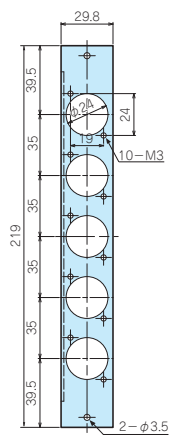

■ 各製品の詳細図はホームページよりCAD・PDF図をダウンロードしてご確認ください。

ラックケース / サブラック

型番目次 / Photo INDEX

プラスチック ケース

キャリング ケース

防水・防塵 樹脂ボックス

防水・防塵 アルミ/ステンレス ボックス

端子ボックス/防水コネクタ/ケーブル グランド

アルミ フレーム/ヒートシンク ケース

アルミサッシ ケース

メタル ケース

フリーサイズ ケース/フリーサイズ パネル

ラックケース / サブラック

棚板 / ラックパネル

電池ホルダー / 電池ボックス

アクセサリ / 機構部品

カスタム製品

技術資料 / 各種ご案内

UTR-509

型番・標準価格

付属ビス：パインドM3×5ニッケル2本または4本

型番	材質	表面処理	仕様	標準価格
UTR-508	鋼板 SPCC t1.6	三価クロメート	5u BNCコネクタ絶縁ワッシャ用	▲520
UTR-509	鋼板 SPCC t1.6	三価クロメート	5u ノトリックコネクタ (DL、Dタイプ NAC3MPA、NL4MP) ×5	▲780
UTR-511	鋼板 SPCC t1.6	三価クロメート	5u シングルサイズ ブランクパネル	▲450
UTR-515	鋼板 SPCC t1.6	三価クロメート	5u 9ピンDサブコネクタ用×3	650
UTR-519	鋼板 SPCC t1.6	三価クロメート	5u キャノンコネクタ (F77タイプ) 用×5	740
UTR-520	鋼板 SPCC t1.6	三価クロメート	5u フルカラーコンセント枠	▲590
UTR-521	鋼板 SPCC t1.6	三価クロメート	5u ダブルサイズ ブランクパネル	▲520
UTR-531	鋼板 SPCC t1.6	三価クロメート	5u トリプルサイズブランクパネル	640

▲は値上げした製品です。