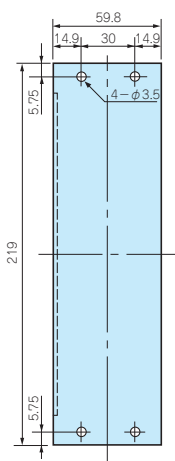

UTR-520

UTR-521

UTR-531

型番・標準価格

付属ビス：パインドM3×5ニッケル2本または4本

型番	材質	表面処理	仕様	標準価格
UTR-508	鋼板 SPCC t1.6	三価クロメート	5u BNCコネクタ絶縁ワッシャ用	▲520
UTR-509	鋼板 SPCC t1.6	三価クロメート	5u ノトリックコネクタ (DL、Dタイプ NAC3MPA、NL4MP) ×5	▲780
UTR-511	鋼板 SPCC t1.6	三価クロメート	5u シングルサイズ ブランクパネル	▲450
UTR-515	鋼板 SPCC t1.6	三価クロメート	5u 9ピンDサブコネクタ用×3	650
UTR-519	鋼板 SPCC t1.6	三価クロメート	5u キャノンコネクタ (F77タイプ) 用×5	740
UTR-520	鋼板 SPCC t1.6	三価クロメート	5u フルカラーコンセント枠	▲590
UTR-521	鋼板 SPCC t1.6	三価クロメート	5u ダブルサイズ ブランクパネル	▲520
UTR-531	鋼板 SPCC t1.6	三価クロメート	5u トリプルサイズブランクパネル	640