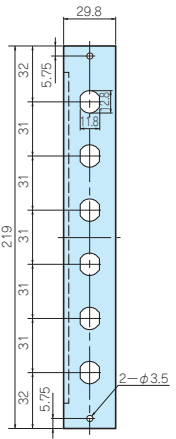

■ 各製品の詳細図はホームページよりCAD・PDF図をダウンロードしてご確認ください。

ラックケース / サブラック

型番目次 / Photo INDEX

プラスチック ケース

キャリング ケース

防水・防塵 樹脂ボックス

防水・防塵 アルミ/ステンレス ボックス

端子ボックス/防水コネクタ/ケーブル グランド

アルミ フレーム/ヒートシンク ケース

アルミサッシ ケース

メタル ケース

フリーサイズ ケース/フリーサイズ パネル

ラックケース / サブラック

棚板 / ラックパネル

電池ホルダー / 電池ボックス

アクセサリ / 機構部品

カスタム製品

技術資料 / 各種ご案内

UTR-508