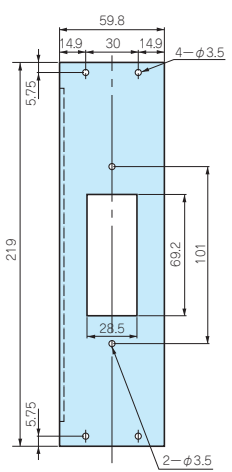

UTR-520

UTR-521

UTR-531

型番・標準価格

付属ビス：パインドM3×5ニッケル2本または4本

型番	材質	表面処理	仕様	標準価格
UTR-508	鋼板 SPCC t1.6	三価クロメート	5u BNCコネクタ絶縁ワッシャ用	▲520
UTR-509	鋼板 SPCC t1.6	三価クロメート	5u ノトリックコネクタ (DL、Dタイプ NAC3MPA、NL4MP) ×5	▲780
UTR-511	鋼板 SPCC t1.6	三価クロメート	5u シングルサイズ ブランクパネル	▲450
UTR-515	鋼板 SPCC t1.6	三価クロメート	5u 9ピンDサブコネクタ用×3	650
UTR-519	鋼板 SPCC t1.6	三価クロメート	5u キャノンコネクタ (F77タイプ) 用×5	740
UTR-520	鋼板 SPCC t1.6	三価クロメート	5u フルカラーコンセント枠	▲590
UTR-521	鋼板 SPCC t1.6	三価クロメート	5u ダブルサイズ ブランクパネル	▲520
UTR-531	鋼板 SPCC t1.6	三価クロメート	5u トリプルサイズブランクパネル	640