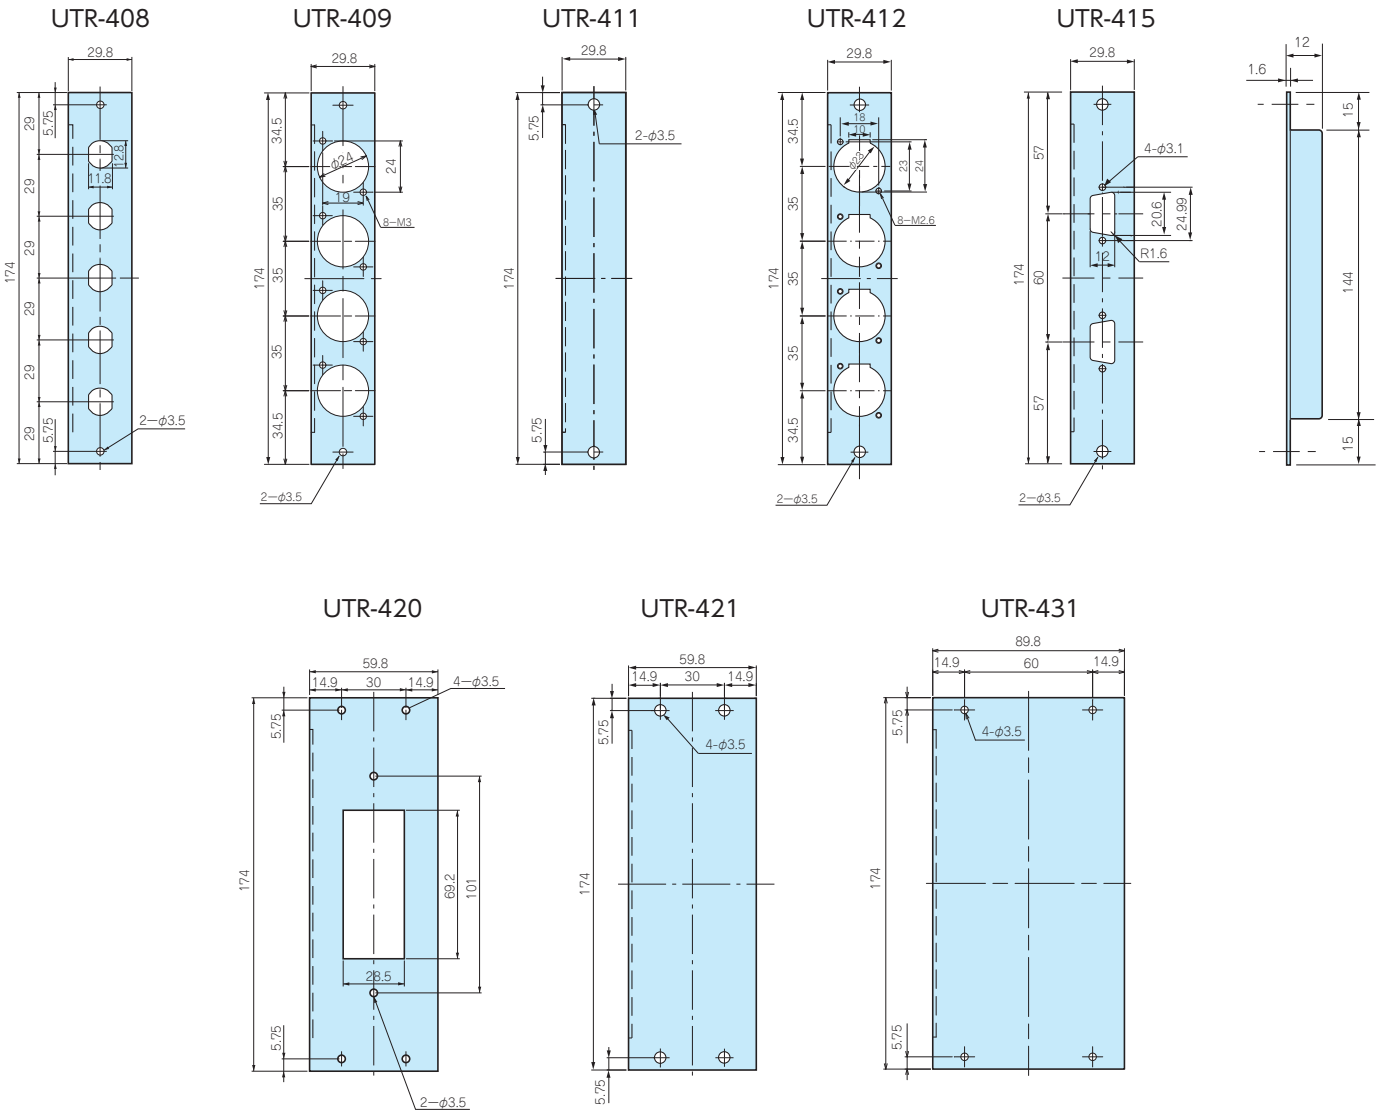

10 UTR SERIES ユニットパネル

■各製品の詳細図はホームページよりCAD・PDF図をダウンロードしてご確認ください。

ラックケース / サブラック
プラスチックケース
キャリングケース
防水・防塵樹脂ボックス
防水・防塵アルミ/ステンレスボックス
端子ボックス/防水コネクタ/ケーブルグランド
アルミフレーム/ヒートシンクケース
アルミサッシケース
メタルケース
フリーサイズケース/フリーサイズパネル
アクセサリ/機構部品
カスタム製品
技術資料/各種ご案内

型番・標準価格

付属ビス：パインドM3×5ニッケル2本または4本

型番	材質	表面処理	仕様	標準価格
UTR-308	鋼板 SPCC t1.6	三価クロメート	3u BNCコネクタ絶縁ワッシャ用	▲440
UTR-309	鋼板 SPCC t1.6	三価クロメート	3u ノイトリックコネクタ (DL、Dタイプ NAC3MPA、NL4MP) ×3	580
UTR-311	鋼板 SPCC t1.6	三価クロメート	3u シングルサイズ ブランクパネル	▲330
UTR-312	鋼板 SPCC t1.6	三価クロメート	3u キャノンコネクタ (F77タイプ) 用×3	▲610
UTR-315	鋼板 SPCC t1.6	三価クロメート	3u 9ピンDサブコネクタ用×2	▲570
UTR-316	鋼板 SPCC t1.6	三価クロメート	3u 25ピンDサブコネクタ用	▲500
UTR-320	鋼板 SPCC t1.6	三価クロメート	3u フルカラーコンセント枠	▲510
UTR-321	鋼板 SPCC t1.6	三価クロメート	3u ダブルサイズ ブランクパネル	▲410
UTR-331	鋼板 SPCC t1.6	三価クロメート	3u トリプルサイズ blank パネル	530

▲は値上げした製品です。

型番・標準価格

付属ビス：バインドM3×5ニッケル2本または4本

型番	材質	表面処理	仕様	標準価格
UTR-408	鋼板 SPCC t1.6	三価クロメート	4u BNCコネクタ絶縁ワッシャ用	470
UTR-409	鋼板 SPCC t1.6	三価クロメート	4u ノトリックコネクタ (DL、Dタイプ NAC3MPA、NL4MP) ×4	▲700
UTR-411	鋼板 SPCC t1.6	三価クロメート	4u シングルサイズ ブランクパネル	▲390
UTR-412	鋼板 SPCC t1.6	三価クロメート	4u キャノンコネクタ (F77タイプ) 用×4	▲730
UTR-415	鋼板 SPCC t1.6	三価クロメート	4u 9ピンDサブコネクタ用×2	▲610
UTR-420	鋼板 SPCC t1.6	三価クロメート	4u フルカラーコンセント枠	▲550
UTR-421	鋼板 SPCC t1.6	三価クロメート	4u ダブルサイズ ブランクパネル	▲460
UTR-431	鋼板 SPCC t1.6	三価クロメート	4u トリプルサイズブランクパネル	580