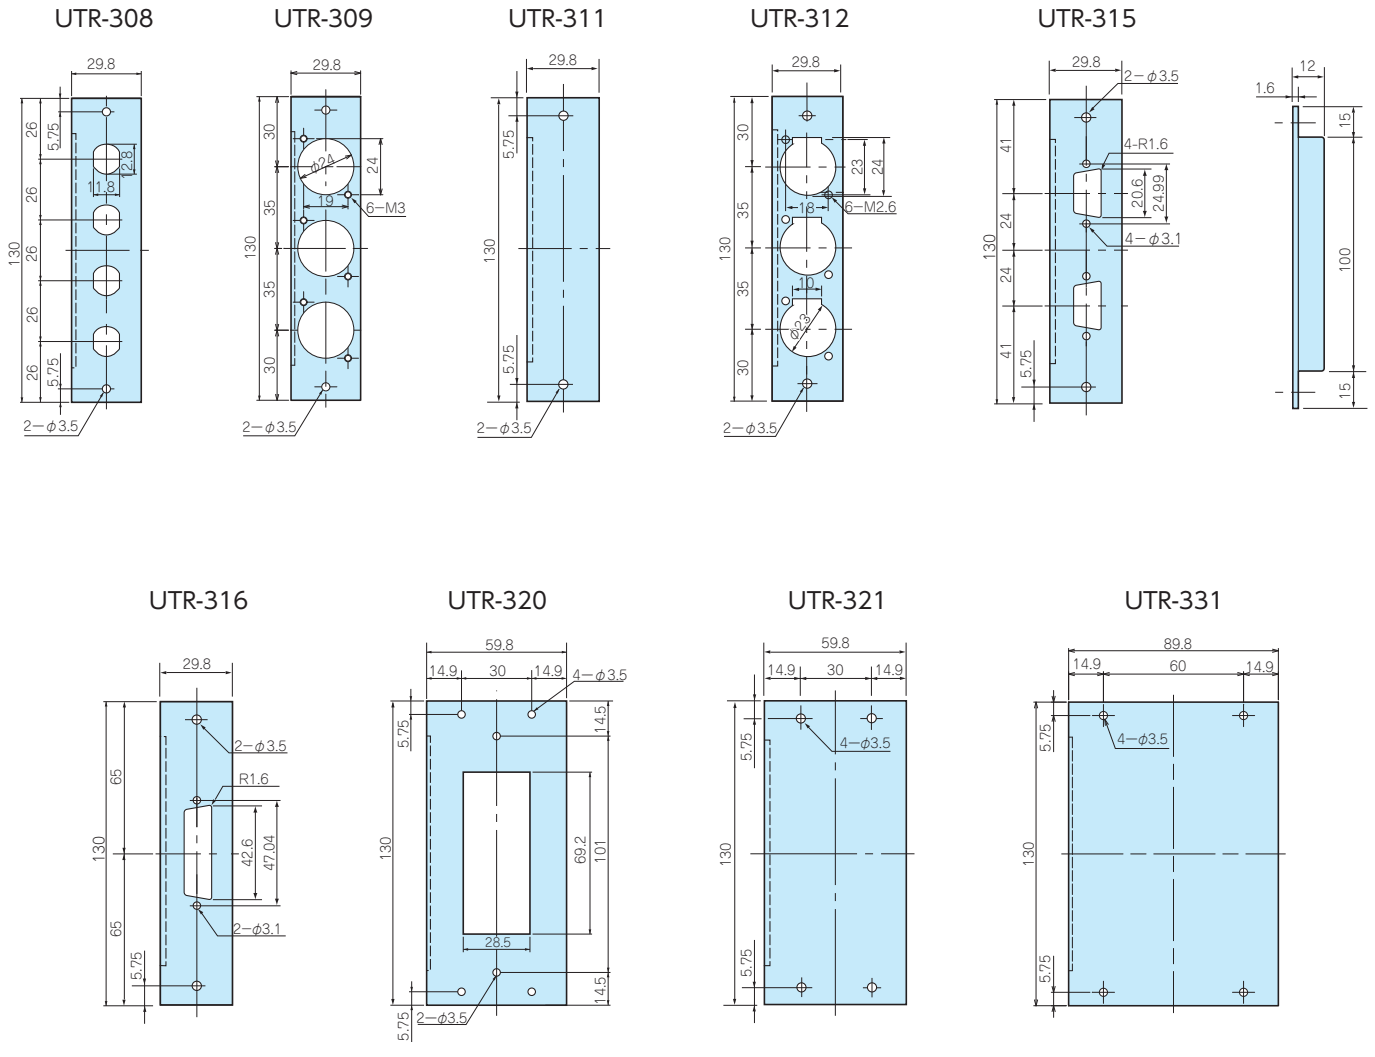

型番・標準価格

付属ビス：パインドM3×5ニッケル2本または4本

型番	材質	表面処理	仕様	標準価格
UTR-308	鋼板 SPCC t1.6	三価クロメート	3u BNCコネクタ絶縁ワッシャ用	▲440
UTR-309	鋼板 SPCC t1.6	三価クロメート	3u ノイトリックコネクタ (DL、Dタイプ NAC3MPA、NL4MP) ×3	580
UTR-311	鋼板 SPCC t1.6	三価クロメート	3u シングルサイズ ブランクパネル	▲330
UTR-312	鋼板 SPCC t1.6	三価クロメート	3u キャノンコネクタ (F77タイプ) 用×3	▲610
UTR-315	鋼板 SPCC t1.6	三価クロメート	3u 9ピンDサブコネクタ用×2	▲570
UTR-316	鋼板 SPCC t1.6	三価クロメート	3u 25ピンDサブコネクタ用	▲500
UTR-320	鋼板 SPCC t1.6	三価クロメート	3u フルカラーコンセント枠	▲510
UTR-321	鋼板 SPCC t1.6	三価クロメート	3u ダブルサイズ ブランクパネル	▲410
UTR-331	鋼板 SPCC t1.6	三価クロメート	3u トリプルサイズ blank パネル	530

▲は値上げした製品です。

型番・標準価格

付属ビス：バインドM3×5ニッケル2本または4本

型番	材質	表面処理	仕様	標準価格
UTR-408	鋼板 SPCC t1.6	三価クロメート	4u BNCコネクタ絶縁ワッシャ用	470
UTR-409	鋼板 SPCC t1.6	三価クロメート	4u ノトリックコネクタ (DL、Dタイプ NAC3MPA、NL4MP) ×4	▲700
UTR-411	鋼板 SPCC t1.6	三価クロメート	4u シングルサイズ ブランクパネル	▲390
UTR-412	鋼板 SPCC t1.6	三価クロメート	4u キャノンコネクタ (F77タイプ) 用×4	▲730
UTR-415	鋼板 SPCC t1.6	三価クロメート	4u 9ピンDサブコネクタ用×2	▲610
UTR-420	鋼板 SPCC t1.6	三価クロメート	4u フルカラーコンセント枠	▲550
UTR-421	鋼板 SPCC t1.6	三価クロメート	4u ダブルサイズ ブランクパネル	▲460
UTR-431	鋼板 SPCC t1.6	三価クロメート	4u トリプルサイズブランクパネル	580