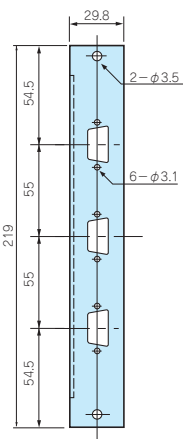

アクセサリ / 機構部品

カスタム製品

技術資料 / 各種ご案内

UTR-508

UTR-509

UTR-511

UTR-515

UTR-519

UTR-520

UTR-521

UTR-531

型番・標準価格

付属ビス：パインドM3×5ニッケル2本または4本

型番	材質	表面処理	仕様	標準価格
UTR-508	鋼板 SPCC t1.6	三価クロメート	5u BNCコネクタ絶縁ワッシャ用	▲520
UTR-509	鋼板 SPCC t1.6	三価クロメート	5u ノトリックコネクタ (DL、Dタイプ NAC3MPA、NL4MP) ×5	▲780
UTR-511	鋼板 SPCC t1.6	三価クロメート	5u シングルサイズ ブランクパネル	▲450
UTR-515	鋼板 SPCC t1.6	三価クロメート	5u 9ピンDサブコネクタ用×3	650
UTR-519	鋼板 SPCC t1.6	三価クロメート	5u キャノンコネクタ (F77タイプ) 用×5	740
UTR-520	鋼板 SPCC t1.6	三価クロメート	5u フルカラーコンセント枠	▲590
UTR-521	鋼板 SPCC t1.6	三価クロメート	5u ダブルサイズ ブランクパネル	▲520
UTR-531	鋼板 SPCC t1.6	三価クロメート	5u トリプルサイズブランクパネル	640