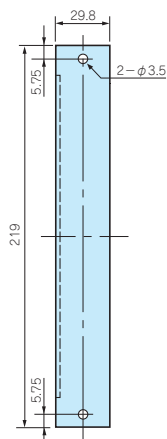

アクセサリ / 機構部品

カスタム製品

技術資料 / 各種ご案内

UTR-508

UTR-509

UTR-511

UTR-515

UTR-519

UTR-520

UTR-521

UTR-531

型番・標準価格

付属ビス：パインドM3×5ニッケル2本または4本

型番	材質	表面処理	仕様	標準価格
UTR-508	鋼板 SPCC t1.6	三価クロメート	5u BNCコネクタ絶縁ワッシャ用	▲520
UTR-509	鋼板 SPCC t1.6	三価クロメート	5u ノトリックコネクタ (DL、Dタイプ NAC3MPA、NL4MP) ×5	▲780
UTR-511	鋼板 SPCC t1.6	三価クロメート	5u シングルサイズ ブランクパネル	▲450
UTR-515	鋼板 SPCC t1.6	三価クロメート	5u 9ピンDサブコネクタ用×3	650
UTR-519	鋼板 SPCC t1.6	三価クロメート	5u キャノンコネクタ (F77タイプ) 用×5	740
UTR-520	鋼板 SPCC t1.6	三価クロメート	5u フルカラーコンセント枠	▲590
UTR-521	鋼板 SPCC t1.6	三価クロメート	5u ダブルサイズ ブランクパネル	▲520
UTR-531	鋼板 SPCC t1.6	三価クロメート	5u トリプルサイズブランクパネル	640