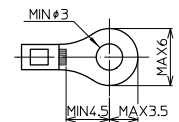

BOXTCシリーズ

BOXTC-4

RoHS
Compliant

IP67 AC/DC 250V 15A 1.25mm²

形式	端子台	質量	標準価格(税抜)
BOXTC-4	4極(M3)	約57g	1,790円
BOXTC-4A	4極(M3)	約57g	2,100円

【形式構成】

BOXTC-4

【付属部品(防水ゴムスリーブ)】

ケーブル仕上がり外径

無…φ3.5~φ5.3、φ5.0~φ7.3未満に対応。ゴムスリーブ(φ5.3、φ7.5)各2個付属。φ7.5を組込済

A…φ4.0~φ5.3、φ6.0~φ7.5未満、φ7.5~φ9.0未満に対応。ゴムスリーブ(φ5.3、φ7.5、φ9.2)各2個付属。φ9.2を組込済

適合圧着端子

BOXTCシリーズ

BOXTC-6

RoHS
Compliant

IP67 AC/DC 250V 15A 1.25mm²

形式	端子台	質量	標準価格(税抜)
BOXTC-6	6極(M3)	約70g	1,930円
BOXTC-6A	6極(M3)	約71g	2,250円

【形式構成】

BOXTC-6

【付属部品(防水ゴムスリーブ)】

ケーブル仕上がり外径

無…φ3.5~φ5.3、φ5.0~φ7.3未満に対応。ゴムスリーブ(φ5.3、φ7.5)各2個付属。φ7.5を組込済

A…φ4.0~φ5.3、φ6.0~φ7.5未満、φ7.5~φ9.0未満に対応。ゴムスリーブ(φ5.3、φ7.5、φ9.2)各2個付属。φ9.2を組込済