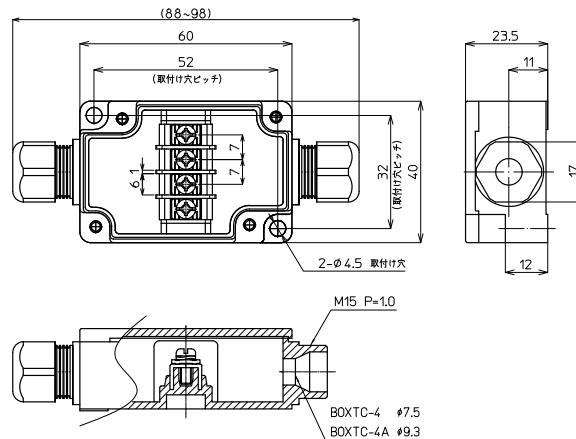

BOXTCシリーズ

BOXTC-4

RoHS
Compliant

IP67 AC/DC 250V 15A 1.25mm²

形式	端子台	質量	標準価格(税抜)
BOXTC-4	4極(M3)	約57g	1,790円
BOXTC-4A	4極(M3)	約57g	2,100円

【形式構成】

BOXTC-4

【付属部品(防水ゴムスリーブ)】

ケーブル仕上がり外径

無…φ3.5~φ5.3、φ5.0~φ7.3未満に対応。ゴムスリーブ(φ5.3、φ7.5)各2個付属。φ7.5を組込済

A…φ4.0~φ5.3、φ6.0~φ7.5未満、φ7.5~φ9.0未満に対応。ゴムスリーブ(φ5.3、φ7.5、φ9.2)各2個付属。φ9.2を組込済

適合圧着端子

BOXTCシリーズ

BOXTC-6

RoHS
Compliant

IP67 AC/DC 250V 15A 1.25mm²

形式	端子台	質量	標準価格(税抜)
BOXTC-6	6極(M3)	約70g	1,930円
BOXTC-6A	6極(M3)	約71g	2,250円

【形式構成】

BOXTC-6

【付属部品(防水ゴムスリーブ)】

ケーブル仕上がり外径

無…φ3.5~φ5.3、φ5.0~φ7.3未満に対応。ゴムスリーブ(φ5.3、φ7.5)各2個付属。φ7.5を組込済

A…φ4.0~φ5.3、φ6.0~φ7.5未満、φ7.5~φ9.0未満に対応。ゴムスリーブ(φ5.3、φ7.5、φ9.2)各2個付属。φ9.2を組込済

適合圧着端子