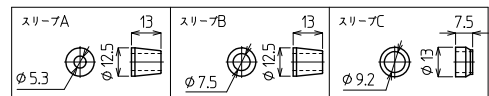

ケーブル仕上がり外径

無…φ3.5~φ5.3、φ5.0~φ7.3未満に対応。ゴムスリーブ(φ5.3、φ7.5)各2個付属。φ7.5を組込済

A…φ4.0~φ5.3、φ6.0~φ7.5未満、φ7.5~φ9.0未満に対応。ゴムスリーブ(φ5.3、φ7.5、φ9.2)各2個付属。φ9.2を組込済

適合圧着端子

BOXTCシリーズ

BOXTC-6

RoHS
Compliant

IP67 AC/DC 250V 15A 1.25mm²

形式	端子台	質量	標準価格(税抜)
BOXTC-6	6極(M3)	約70g	1,930円
BOXTC-6A	6極(M3)	約71g	2,250円

【形式構成】

BOXTC-6

【付属部品(防水ゴムスリーブ)】

ケーブル仕上がり外径

無…φ3.5~φ5.3、φ5.0~φ7.3未満に対応。ゴムスリーブ(φ5.3、φ7.5)各2個付属。φ7.5を組込済

A…φ4.0~φ5.3、φ6.0~φ7.5未満、φ7.5~φ9.0未満に対応。ゴムスリーブ(φ5.3、φ7.5、φ9.2)各2個付属。φ9.2を組込済