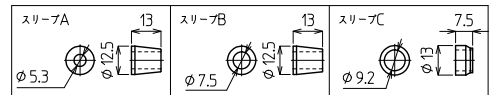

BOXTCシリーズ

BOXTC-4

RoHS
Compliant

IP67 AC/DC 250V 15A 1.25mm²

形式	端子台	質量	標準価格(税抜)
BOXTC-4	4極(M3)	約57g	1,790円
BOXTC-4A	4極(M3)	約57g	2,100円

【形式構成】

BOXTC-4

【付属部品(防水ゴムスリーブ)】

ケーブル仕上がり外径

無…φ3.5~φ5.3、φ5.0~φ7.3未満に対応。ゴムスリーブ(φ5.3、φ7.5)各2個付属。φ7.5を組込済

A…φ4.0~φ5.3、φ6.0~φ7.5未満、φ7.5~φ9.0未満に対応。ゴムスリーブ(φ5.3、φ7.5、φ9.2)各2個付属。φ9.2を組込済

適合圧着端子

BOXTCシリーズ

BOXTC-6

RoHS
Compliant

IP67 AC/DC 250V 15A 1.25mm²

形式	端子台	質量	標準価格(税抜)
BOXTC-6	6極(M3)	約70g	1,930円
BOXTC-6A	6極(M3)	約71g	2,250円

【形式構成】

BOXTC-6

【付属部品(防水ゴムスリーブ)】

ケーブル仕上がり外径

無…φ3.5~φ5.3、φ5.0~φ7.3未満に対応。ゴムスリーブ(φ5.3、φ7.5)各2個付属。φ7.5を組込済

A…φ4.0~φ5.3、φ6.0~φ7.5未満、φ7.5~φ9.0未満に対応。ゴムスリーブ(φ5.3、φ7.5、φ9.2)各2個付属。φ9.2を組込済