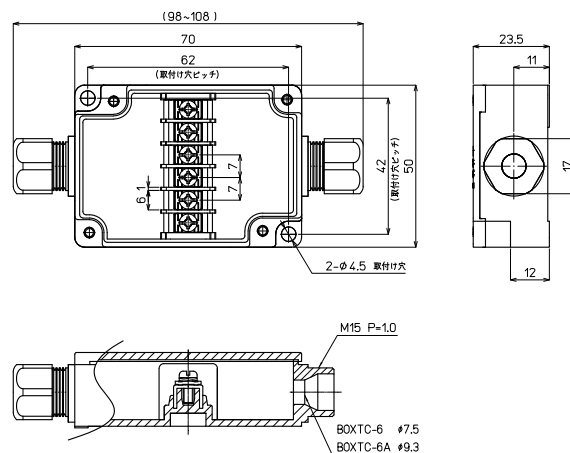

BOXTCシリーズ

BOXTC-4

RoHS
Compliant

IP67 AC/DC 250V 15A 1.25mm²

形式	端子台	質量	標準価格(税抜)
BOXTC-4	4極(M3)	約57g	1,790円
BOXTC-4A	4極(M3)	約57g	2,100円

【形式構成】

BOXTC-4

【付属部品(防水ゴムスリーブ)】

ケーブル仕上がり外径

無…φ3.5~φ5.3、φ5.0~φ7.3未満に対応。ゴムスリーブ(φ5.3、φ7.5)各2個付属。φ7.5を組込済

A…φ4.0~φ5.3、φ6.0~φ7.5未満、φ7.5~φ9.0未満に対応。ゴムスリーブ(φ5.3、φ7.5、φ9.2)各2個付属。φ9.2を組込済

適合圧着端子

BOXTCシリーズ

BOXTC-6

RoHS
Compliant

IP67 AC/DC 250V 15A 1.25mm²

形式	端子台	質量	標準価格(税抜)
BOXTC-6	6極(M3)	約70g	1,930円
BOXTC-6A	6極(M3)	約71g	2,250円

【形式構成】

BOXTC-6

【付属部品(防水ゴムスリーブ)】

ケーブル仕上がり外径

無…φ3.5~φ5.3、φ5.0~φ7.3未満に対応。ゴムスリーブ(φ5.3、φ7.5)各2個付属。φ7.5を組込済

A…φ4.0~φ5.3、φ6.0~φ7.5未満、φ7.5~φ9.0未満に対応。ゴムスリーブ(φ5.3、φ7.5、φ9.2)各2個付属。φ9.2を組込済

適合圧着端子