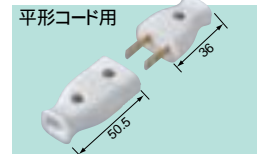

ベター小型コードコネクタタイプ15A 125V

	[商パック]	
ホワイト	◎WH4615	◎WH4615P
ブラック	◎WH4615B	◎WH4615BP
グレー	◎WH4615H	◎WH4615HP
標準価格 税抜	125円	135円