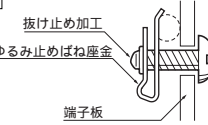

## タフキャップの特長

端子接続の信頼性アップ  
ゆるみ止め・より線EG端子を採用し、長期間の接続信頼性を保ちます。  
ポティ部は電気的特性に優れたコリヤ樹脂、外かには耐衝撃性に優れたポリアミド(強化ナイロン)樹脂を採用。