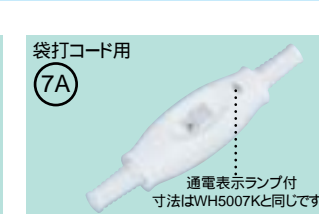

## 中間スイッチ

ベター3A中間スイッチ 3A 300V

	[ 商パック ]	
ホワイト	◎WH5403W	◎WH5403WP
ブラック	◎WH5403B	◎WH5403BP
グレー	◎WH5403H	◎WH5403HP
標準価格 税抜	210円	220円

◎WH5007K 標準価格320円 税抜  
ベター7A中間スイッチ( ホワイト )  
( 袋打コード用・プッシング付 )  
( ミルキー ) 7A 300V  
◎WH5007BK 標準価格 320円 税抜 ( ブラック )  
◎[ 商パック ] WH5007KP 標準価格340円 税抜 ( ホワイト )