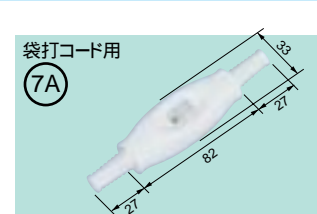

ベター3A中間スイッチ 3A 300V

	[商パック]	
ホワイト	◎WH5403W	◎WH5403WP
ブラック	◎WH5403B	◎WH5403BP
グレー	◎WH5403H	◎WH5403HP
標準価格 税抜	210円	220円