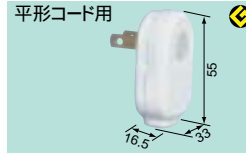

キャップ・コードコネクタ

キャップ・コードコネクタ