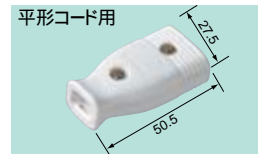

ベターキャップ 15A 125V

	[商パック]	
ホワイト	◎WH4015	◎WH4015PK
ブラック	◎WH4015B	
標準価格 税抜	110円	120円