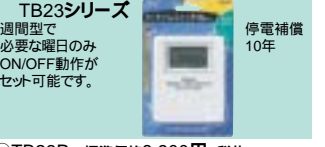

◎WH2402PK 標準価格5,900円 税抜
漏電当番 / P 15A 100V ◎
過電流保護はできません。定格感度電流15mA高速型

◎WH2421P 標準価格4,850円 税抜
小型漏電当番(コードコンボディ付) 12A 100V
過電流保護はできません。定格感度電流15mA高速型

◎WH5353AP 標準価格8,900円 税抜
電子EEスイッチ付フル接地防水コンセント(タイマー運動コンセント 3A X 常時コンセント 12A)
(掛け止め式・アースミドル1.5m付) / P 100V AC用

◎TB355P 標準価格4,750円 税抜
交流モータ式 24時間タイプ
抵抗負荷1500Wまで 入力電圧 AC100V
単極単投(一投一断) 回路構成(同一回路)
白熱灯1000Wまで

◎TB201P 標準価格7,180円 税抜
電子式 24時間タイプ
抵抗負荷1000Wまで 入力電圧 AC100V
単極単投(一投一断) 回路構成(同一回路)
白熱灯1000Wまで

◎TB171P 標準価格3,410円 税抜
交流モータ式 24時間タイプ
抵抗負荷1500Wまで 入力電圧 AC100V
単極単投(一投一断) 回路構成(同一回路)
白熱灯1000Wまで