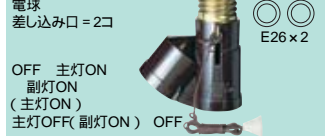

ペンダントスイッチ

◎WH5203W 標準価格200円 税抜
2号ペンダントスイッチ(ホワイト) 3A 250V ◎
◎WH5203WP 標準価格210円 税抜 (ホワイト)

品番	A	B	C	D
WH6007	26	13.5	5	12.7±0.2
WH4311	30	15	6	15 ±0.2
WH4313	40	20	7	20 ±0.2

印の品高は高圧電圧(GH・EH・NHなど)には使用できません。インバーター照明器具は50Wまでお使いください。

分岐ソケット・セパラボディ・増改アダプタ

分岐ソケット

◎WH1010 標準価格540円 税抜
3号国民ソケット 3A 125V
◎WH1010PK 標準価格560円 税抜

◎WH1021 標準価格540円 税抜
2号新国民ソケット 3A 125V
◎WH1021PK 標準価格560円 税抜

◎WH1031 標準価格720円 税抜
1号新国民ソケット 3A 125V
◎WH1031PK 標準価格740円 税抜