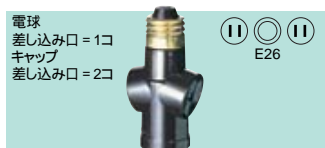

◎WH3031 標準価格310円 税抜
丸型1灯2差クラスト 6A 125V
◎WH3031PK 標準価格330円 税抜