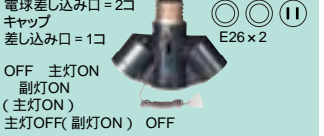

分岐ソケット・セパラボディ・増改アダプタ

分岐ソケット

◎WH1010 標準価格540円 税抜
3号国民ソケット 3A 125V
◎WH1010PK 標準価格560円 税抜

◎WH1021 標準価格540円 税抜
2号新国民ソケット 3A 125V
◎WH1021PK 標準価格560円 税抜

◎WH1031 標準価格720円 税抜
1号新国民ソケット 3A 125V
◎WH1031PK 標準価格740円 税抜