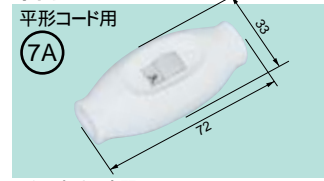

中間スイッチ・プラグ

中間スイッチ

ホワイト	◎WH5407	◎WH5407PK
ブラック	◎WH5407B	
グレー	◎WH5407H	
標準価格	280円	300円

◎WH5209W 標準価格410円 税抜
10Aペンダントスイッチ(ホワイト) 10A 300V

◎WH5201P 標準価格430円 税抜
ベター10A中間スイッチ(両切) (ホワイト) 10A 300V AC
◎WH5201 標準価格430円 税抜
◎WH5201P 標準価格450円 税抜