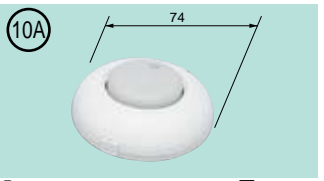

◎WH5709KWP 標準価格920円 税抜
10Aフットスイッチ(ホワイト) / P 10A 125V
◎WH5709KBP(ブラック) / Pもありません。
◎WCH6500BK 標準価格880円 税抜
機器用3Aフットスイッチ(ブラック)