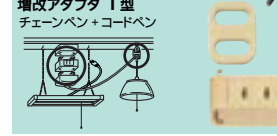

分岐ソケット・セパラボディ・増改アダプタ

分岐ソケット

◎WH1010 標準価格540円 税抜
3号国民ソケット 3A 125V
◎WH1010PK 標準価格560円 税抜

◎WH1021 標準価格540円 税抜
2号新国民ソケット 3A 125V
◎WH1021PK 標準価格560円 税抜

◎WH1031 標準価格720円 税抜
1号新国民ソケット 3A 125V
◎WH1031PK 標準価格740円 税抜

◎WH4101 標準価格110円 税抜
セパラボディ 6A 125V
◎WH4101PK 標準価格120円 税抜

◎WH3021 標準価格290円 税抜
差込型クラスト6A 125V
◎WH3021PK 標準価格320円 税抜
◎WH3020 標準価格290円 税抜
ト型クラスト6A 250Vもあります。

◎WH3031 標準価格310円 税抜
丸型1灯2差クラスト 6A 125V
◎WH3031PK 標準価格330円 税抜

◎WW1020 標準価格300円 税抜
ラジオソケット 6A 125V
◎WW1020P 標準価格320円 税抜

◎WH4101 標準価格110円 税抜
セパラボディ 6A 125V
◎WH4101PK 標準価格120円 税抜

増改アダプタ

◎WG4481PK 標準価格380円 税抜
引掛シーリング増改アダプタ1型 / P 6A 125V

◎WG4482PK 標準価格470円 税抜
引掛シーリング増改アダプタ2型 / P 6A 125V