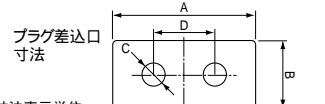

品番	A	B	C	D
WH6007	26	13.5	5	12.7±0.2
WH4311	30	15	6	15 ±0.2
WH4313	40	20	7	20 ±0.2

印の品高は高圧電圧(GH・EH・NHなど)には使用できません。インバーター照明器具は50Wまでお使いください。