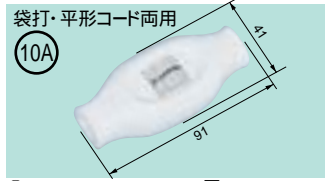

中間スイッチ・プラグ

中間スイッチ

ホワイト	◎WH5407	◎WH5407PK
ブラック	◎WH5407B	
グレー	◎WH5407H	
標準価格	280円	300円

◎WH5209W 標準価格410円 税抜
10Aペンダントスイッチ(ホワイト) 10A 300V

◎WH5201P 標準価格430円 税抜
ベター10A中間スイッチ(両切) (ホワイト) 10A 300V AC
◎WH5201 標準価格430円 税抜
◎WH5201P 標準価格450円 税抜