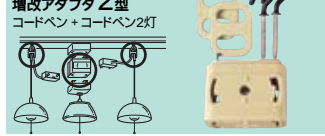

◎WW1020 標準価格300円 税抜
ラジオソケット 6A 125V
◎WW1020P 標準価格320円 税抜

◎WH4101 標準価格110円 税抜
セパラボディ 6A 125V
◎WH4101PK 標準価格120円 税抜

増改アダプタ

◎WG4481PK 標準価格380円 税抜
引掛シーリング増改アダプタ1型 / P 6A 125V

◎WG4482PK 標準価格470円 税抜
引掛シーリング増改アダプタ2型 / P 6A 125V

◎WG4483PK 標準価格250円 税抜
引掛シーリング増改アダプタ3型 / P 6A 125V

◎WG4484PK 標準価格640円 税抜
引掛シーリング増改アダプタ4型 / P 6A 125V

漏電当番・EEスイッチ付防水コンセント・タイムスイッチ

◎WH2412PK 標準価格6,200円 税抜
漏電当番(1.5mコード付) / P 15A 100V ◎
過電流保護はできません。定格感度電流15mA高速型