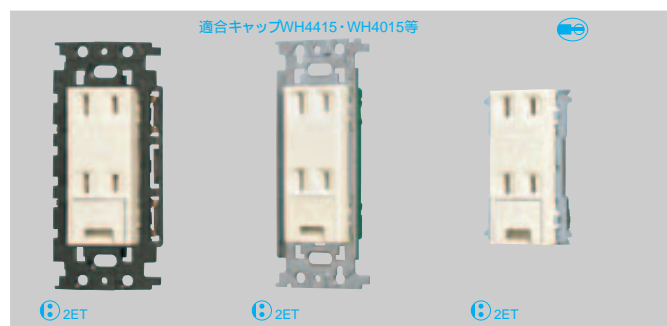

WN1512K
標準価格 430円 税抜
埋込接地ダブルコンセント
15A125V AC ㊦
WN1512H(グレー) ㊦
も
あります。
フルカラー3コ用プレート適合

WN15123
標準価格 390円 税抜
埋込接地ダブルコンセント
(ワンタッチプレート・
ワンタッチ取付枠用)
15A125V AC ㊦
フルカラー3コ用プレート適合

コンセントカバー

品番	品名	標準価格 税抜
WV2800	コンセントカバー (15A125V 差し込み口用) (1袋20コ入)	1,000円
WV2801	コンセントカバー (接地2P15A引掛形 差し込み口用) (1袋20コ入)	1,000円

アースターミナル付接地コンセント

WN11314
標準価格 600円 税抜
埋込絶縁アースターミナル付
接地コンセント(フラット型)
15A125V AC ㊦
フルカラー3コ用プレート適合

WN1131
標準価格 590円 税抜
埋込アースターミナル付
接地コンセント(フラット型)
15A125V AC ㊦
WN1131H(グレー)
も
あります。
フルカラー3コ用プレート適合

WN11313
標準価格 550円 税抜
埋込アースターミナル付
接地コンセント(ワンタ
ッチ取付枠用)
15A125V AC ㊦
フルカラー3コ用プレート適合

アースターミナル付ダブルコンセント

WN1532-4K
標準価格 600円 税抜
埋込絶縁アースターミナ
ル付ダブルコンセント
(フラット型)
15A125V AC ㊦
フルカラー3コ用プレート適合

WN1532K
標準価格 590円 税抜
埋込アースターミナル付
ダブルコンセント(フラット型)
15A125V AC ㊦
WN1532H(グレー)
も
あります。
フルカラー3コ用プレート適合

WN1432
標準価格 550円 税抜
埋込アースターミナル付
ダブルコンセント(フラット型)
15A125V AC ㊦
ワンタッチ取付枠用)
15A125V AC ㊦
フルカラー3コ用プレート適合