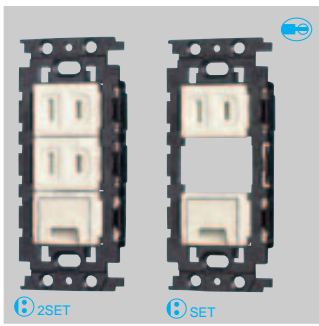

扉付アースターミナル付コンセント

WN15524
標準価格 1,060円 税抜
埋込絶縁扉付ダ
ブルコンセント
(アースターミナル付)
15A125V AC ㊦
フルカラー3コ用プレート適合

WN15514
標準価格 680円 税抜
埋込絶縁扉付コンセント
(アースターミナル付)
15A125V AC ㊦
フルカラー2コ用プレート適合