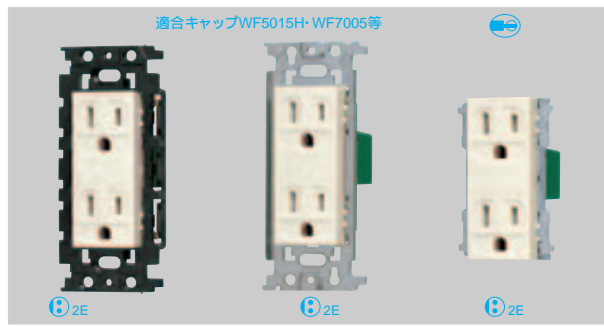

接地ダブルコンセント

WN15124
標準価格 440円 税抜
埋込絶縁接地
ダブルコンセント
15A125V AC ㊦
フルカラー3コ用プレート適合

WN1512K
標準価格 430円 税抜
埋込接地ダブルコンセント
15A125V AC ㊦
WN1512H(グレー) ㊦
も
あります。
フルカラー3コ用プレート適合

WN15123
標準価格 390円 税抜
埋込接地ダブルコンセント
(ワンタッチプレート・
ワンタッチ取付枠用)
15A125V AC ㊦
フルカラー3コ用プレート適合

コンセントカバー

品番	品名	標準価格 税抜
WV2800	コンセントカバー (15A125V 差し込み口用) (1袋20コ入)	1,000円
WV2801	コンセントカバー (接地2P15A引掛形 差し込み口用) (1袋20コ入)	1,000円