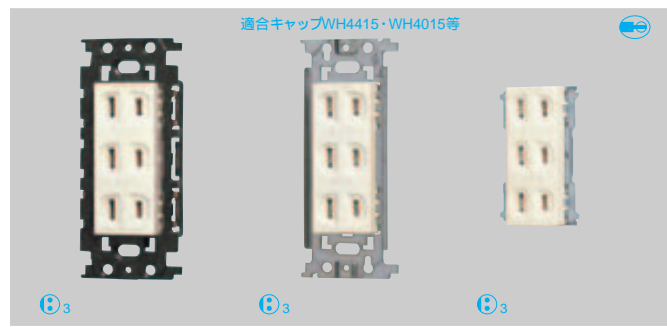

トリプルコンセント

WN1503-4K
標準価格 380円 税抜
埋込絶縁
トリプルコンセント
15A125V AC ㊦
フルカラー3コ用プレート適合

WN1503
標準価格 370円 税抜
埋込トリプルコンセント
15A125V AC ㊦
WN1503H(グレー)
も
あります。
フルカラー3コ用プレート適合

WN1403
標準価格 330円 税抜
埋込トリプルコンセント
(ワンタッチプレート・
ワンタッチ取付枠用)
15A125V AC ㊦
フルカラー3コ用プレート適合