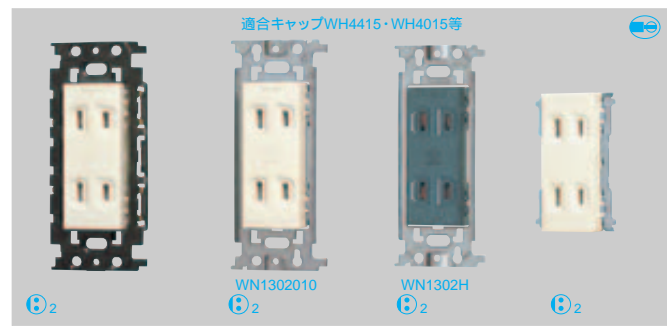

フルカラーコンセント

コンセント適合プレートは、P216～P225ご参照ください

【注意】ワンタッチプレート・ワンタッチ取付枠用器具について

WN1402、WN1403、WN1431、WN1432、WN15123等は、ワンタッチプレート及び絶縁ワンタッチ取付枠(WN3710020)に組み込めます。詳しくは221頁をご参照ください。
埋込ワンタッチ取付枠(WN3720020)には、取付できません。

ダブルコンセント

WN1302-4K
標準価格 270円 税抜
埋込絶縁ダブルコンセント
15A125V AC ㊦
フルカラー3コ用プレート適合

WN1302010
標準価格 2,600円(10コ入) 税抜
埋込ダブルコンセント
15A125V AC ㊦
(箱単位販売商品) ㊦
WN1302H(グレー)も
あります。
フルカラー3コ用プレート適合

WN1402
標準価格 220円 税抜
埋込ダブルコンセント
(ワンタッチプレート・
ワンタッチ取付枠用)
15A125V AC ㊦
フルカラー3コ用プレート適合