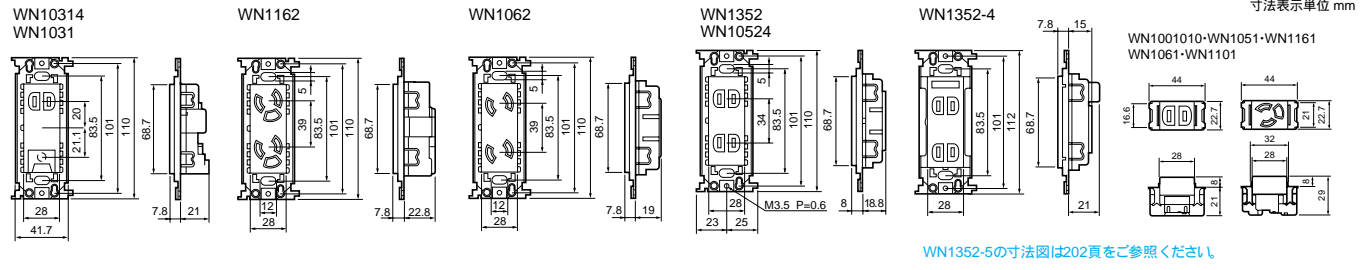

WN1352-5の寸法図は202頁をご参照ください