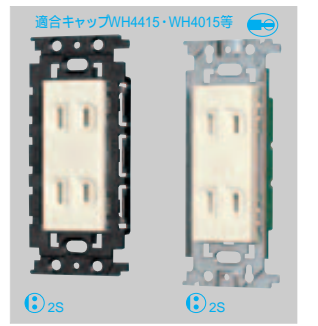

抜け止め接地ダブルコンセント

WN1162
標準価格 650円 税抜
埋込抜け止め接地
ダブルコンセント
15A125V AC ㊦
フルカラー3コ用プレート適合

抜け止めダブルコンセント

WN1062
標準価格 520円 税抜
埋込抜け止めダブルコンセント
15A125V AC ㊦
フルカラー3コ用プレート適合

抜け止めコンセント

扉付ダブルコンセント

WN10524
標準価格 410円 税抜
埋込絶縁扉付ダブルコンセント
15A125V AC ㊦
フルカラー3コ用プレート適合