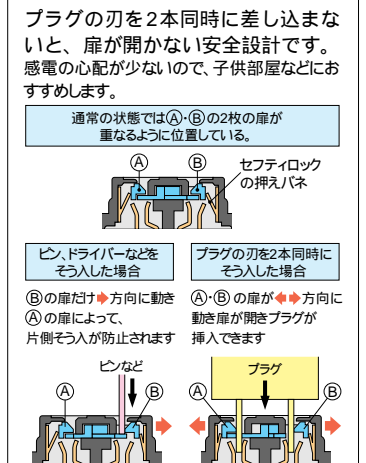

フルカラーコンセント

コンセント適合プレートは、P216～P225ご参照ください

【注意】ワンタッチプレート・ワンタッチ取付枠用器具について

WN1402、WN1403、WN1431、WN1432、WN15123等は、ワンタッチプレート及び絶縁ワンタッチ取付枠(WN3710020)に組み込めます。詳しくは221頁をご参照ください。
埋込ワンタッチ取付枠(WN3720020)には、取付できません。

ダブルコンセント

WN1302-4K
標準価格 270円 税抜
埋込絶縁ダブルコンセント
15A125V AC ㊦
フルカラー3コ用プレート適合

WN1302010
標準価格 2,600円(10コ入) 税抜
埋込ダブルコンセント
15A125V AC ㊦
(箱単位販売商品) ㊦
WN1302H(グレー)も
あります。
フルカラー3コ用プレート適合

WN1402
標準価格 220円 税抜
埋込ダブルコンセント
(ワンタッチプレート・
ワンタッチ取付枠用)
15A125V AC ㊦
フルカラー3コ用プレート適合

トリプルコンセント

WN1503-4K
標準価格 380円 税抜
埋込絶縁
トリプルコンセント
15A125V AC ㊦
フルカラー3コ用プレート適合

WN1503
標準価格 370円 税抜
埋込トリプルコンセント
15A125V AC ㊦
WN1503H(グレー)
も
あります。
フルカラー3コ用プレート適合

WN1403
標準価格 330円 税抜
埋込トリプルコンセント
(ワンタッチプレート・
ワンタッチ取付枠用)
15A125V AC ㊦
フルカラー3コ用プレート適合

アースターミナル付接地ダブルコンセント

WN11324
標準価格 760円 税抜
埋込絶縁アースターミナル付
接地ダブルコンセント
15A125V AC ㊦
フルカラー3コ用プレート適合

WN1132
標準価格 750円 税抜
埋込アースターミナル付
接地ダブルコンセント
15A125V AC ㊦
フルカラー3コ用プレート適合

接地ダブルコンセント

WN15124
標準価格 440円 税抜
埋込絶縁接地
ダブルコンセント
15A125V AC ㊦
フルカラー3コ用プレート適合

WN1512K
標準価格 430円 税抜
埋込接地ダブルコンセント
15A125V AC ㊦
WN1512H(グレー) ㊦
も
あります。
フルカラー3コ用プレート適合

WN15123
標準価格 390円 税抜
埋込接地ダブルコンセント
(ワンタッチプレート・
ワンタッチ取付枠用)
15A125V AC ㊦
フルカラー3コ用プレート適合

コンセントカバー

品番	品名	標準価格 税抜
WV2800	コンセントカバー (15A125V 差し込み口用) (1袋20コ入)	1,000円
WV2801	コンセントカバー (接地2P15A引掛形 差し込み口用) (1袋20コ入)	1,000円

アースターミナル付接地コンセント

WN11314
標準価格 600円 税抜
埋込絶縁アースターミナル付
接地コンセント(フラット型)
15A125V AC ㊦
フルカラー3コ用プレート適合

WN1131
標準価格 590円 税抜
埋込アースターミナル付
接地コンセント(フラット型)
15A125V AC ㊦
WN1131H(グレー)
も
あります。
フルカラー3コ用プレート適合

WN11313
標準価格 550円 税抜
埋込アースターミナル付
接地コンセント(ワンタ
ッチ取付枠用)
15A125V AC ㊦
フルカラー3コ用プレート適合

アースターミナル付ダブルコンセント