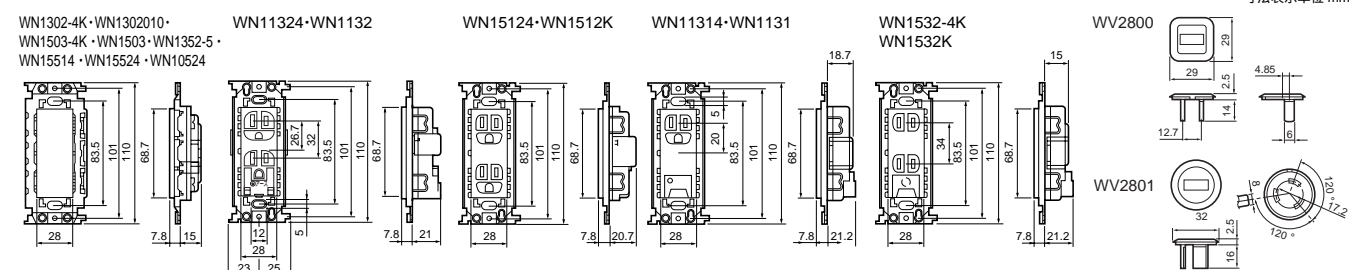

フルカラーコンセント

コンセント適合プレートは、P216～P225ご参照ください

【注意】ワンタッチプレート・ワンタッチ取付枠用器具について

WN1402、WN1403、WN1431、WN1432、WN15123等は、ワンタッチプレート及び絶縁ワンタッチ取付枠(WN3710020)に組み込めます。詳しくは221頁をご参照ください。
埋込ワンタッチ取付枠(WN3720020)には、取付できません。

ダブルコンセント

WN1302-4K
標準価格 270円 税抜
埋込絶縁ダブルコンセント
15A125V AC ㊦
フルカラー3コ用プレート適合

WN1302010
標準価格 2,600円(10コ入) 税抜
埋込ダブルコンセント
15A125V AC ㊦
(箱単位販売商品) ㊦
WN1302H(グレー)も
あります。
フルカラー3コ用プレート適合

WN1402
標準価格 220円 税抜
埋込ダブルコンセント
(ワンタッチプレート・
ワンタッチ取付枠用)
15A125V AC ㊦
フルカラー3コ用プレート適合

トリプルコンセント

WN1503-4K
標準価格 380円 税抜
埋込絶縁
トリプルコンセント
15A125V AC ㊦
フルカラー3コ用プレート適合

WN1503
標準価格 370円 税抜
埋込トリプルコンセント
15A125V AC ㊦
WN1503H(グレー)
も
あります。
フルカラー3コ用プレート適合

WN1403
標準価格 330円 税抜
埋込トリプルコンセント
(ワンタッチプレート・
ワンタッチ取付枠用)
15A125V AC ㊦
フルカラー3コ用プレート適合

アースターミナル付接地ダブルコンセント

WN11324
標準価格 760円 税抜
埋込絶縁アースターミナル付
接地ダブルコンセント
15A125V AC ㊦
フルカラー3コ用プレート適合

WN1132
標準価格 750円 税抜
埋込アースターミナル付
接地ダブルコンセント
15A125V AC ㊦
フルカラー3コ用プレート適合

接地ダブルコンセント

WN15124
標準価格 440円 税抜
埋込絶縁接地
ダブルコンセント
15A125V AC ㊦
フルカラー3コ用プレート適合

WN1512K
標準価格 430円 税抜
埋込接地ダブルコンセント
15A125V AC ㊦
WN1512H(グレー) ㊦
も
あります。
フルカラー3コ用プレート適合

WN15123
標準価格 390円 税抜
埋込接地ダブルコンセント
(ワンタッチプレート・
ワンタッチ取付枠用)
15A125V AC ㊦
フルカラー3コ用プレート適合

コンセントカバー

品番	品名	標準価格 税抜
WV2800	コンセントカバー (15A125V 差し込み口用) (1袋20コ入)	1,000円
WV2801	コンセントカバー (接地2P15A引掛形 差し込み口用) (1袋20コ入)	1,000円

アースターミナル付接地コンセント

WN11314
標準価格 600円 税抜
埋込絶縁アースターミナル付
接地コンセント(フラット型)
15A125V AC ㊦
フルカラー3コ用プレート適合

WN1131
標準価格 590円 税抜
埋込アースターミナル付
接地コンセント(フラット型)
15A125V AC ㊦
WN1131H(グレー)
も
あります。
フルカラー3コ用プレート適合

WN11313
標準価格 550円 税抜
埋込アースターミナル付
接地コンセント(ワンタ
ッチ取付枠用)
15A125V AC ㊦
フルカラー3コ用プレート適合

アースターミナル付ダブルコンセント