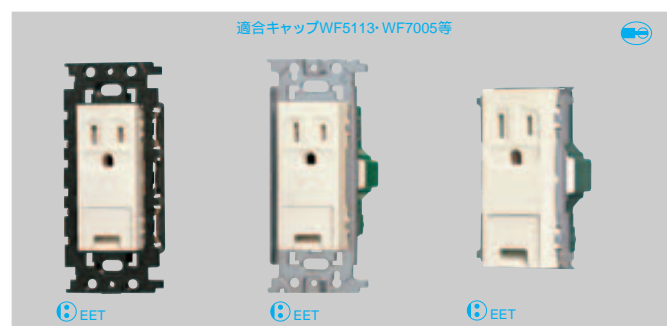

アースターミナル付接地コンセント

WN11314
標準価格 600円 税抜
埋込絶縁アースターミナル付
接地コンセント(フラット型)
15A125V AC ㊦
フルカラー3コ用プレート適合

WN1131
標準価格 590円 税抜
埋込アースターミナル付
接地コンセント(フラット型)
15A125V AC ㊦
WN1131H(グレー)
も
あります。
フルカラー3コ用プレート適合

WN11313
標準価格 550円 税抜
埋込アースターミナル付
接地コンセント(ワンタ
ッチ取付枠用)
15A125V AC ㊦
フルカラー3コ用プレート適合