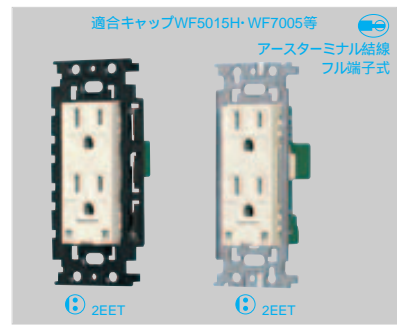

トリプルコンセント

WN1503-4K
標準価格 380円 税抜
埋込絶縁
トリプルコンセント
15A125V AC ㊦
フルカラー3コ用プレート適合

WN1503
標準価格 370円 税抜
埋込トリプルコンセント
15A125V AC ㊦
WN1503H(グレー)
も
あります。
フルカラー3コ用プレート適合

WN1403
標準価格 330円 税抜
埋込トリプルコンセント
(ワンタッチプレート・
ワンタッチ取付枠用)
15A125V AC ㊦
フルカラー3コ用プレート適合

アースターミナル付接地ダブルコンセント

WN11324
標準価格 760円 税抜
埋込絶縁アースターミナル付
接地ダブルコンセント
15A125V AC ㊦
フルカラー3コ用プレート適合

WN1132
標準価格 750円 税抜
埋込アースターミナル付
接地ダブルコンセント
15A125V AC ㊦
フルカラー3コ用プレート適合

接地ダブルコンセント

WN15124
標準価格 440円 税抜
埋込絶縁接地
ダブルコンセント
15A125V AC ㊦
フルカラー3コ用プレート適合