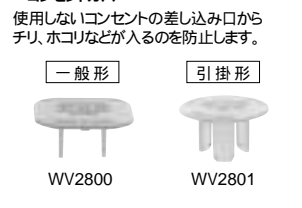

トリプルコンセント

WN1503-4K
標準価格 380円 税抜
埋込絶縁
トリプルコンセント
15A125V AC ㊦
フルカラー3コ用プレート適合

WN1503
標準価格 370円 税抜
埋込トリプルコンセント
15A125V AC ㊦
WN1503H(グレー)
も
あります。
フルカラー3コ用プレート適合

WN1403
標準価格 330円 税抜
埋込トリプルコンセント
(ワンタッチプレート・
ワンタッチ取付枠用)
15A125V AC ㊦
フルカラー3コ用プレート適合

アースターミナル付接地ダブルコンセント

WN11324
標準価格 760円 税抜
埋込絶縁アースターミナル付
接地ダブルコンセント
15A125V AC ㊦
フルカラー3コ用プレート適合

WN1132
標準価格 750円 税抜
埋込アースターミナル付
接地ダブルコンセント
15A125V AC ㊦
フルカラー3コ用プレート適合

接地ダブルコンセント

WN15124
標準価格 440円 税抜
埋込絶縁接地
ダブルコンセント
15A125V AC ㊦
フルカラー3コ用プレート適合

WN1512K
標準価格 430円 税抜
埋込接地ダブルコンセント
15A125V AC ㊦
WN1512H(グレー) ㊦
も
あります。
フルカラー3コ用プレート適合

WN15123
標準価格 390円 税抜
埋込接地ダブルコンセント
(ワンタッチプレート・
ワンタッチ取付枠用)
15A125V AC ㊦
フルカラー3コ用プレート適合

コンセントカバー

品番	品名	標準価格 税抜
WV2800	コンセントカバー (15A125V 差し込み口用) (1袋20コ入)	1,000円
WV2801	コンセントカバー (接地2P15A引掛形 差し込み口用) (1袋20コ入)	1,000円