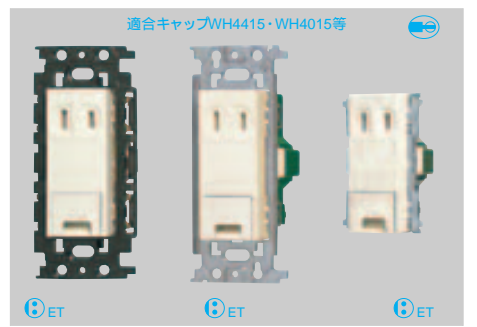

アースターミナル付コンセント

WN10314
標準価格 490円 税抜
埋込絶縁アースターミ
ナル付コンセント
(フラット型)
15A125V AC ㊦
フルカラー3コ用プレート適合

WN1031
標準価格 480円 税抜
埋込アースターミナル付
コンセント(フラット型)
15A125V AC ㊦
WN1031H(グレー)
も
あります。
フルカラー3コ用プレート適合

WN1431
標準価格 440円 税抜
埋込アースターミナル付
コンセント(フラット型)
(ワンタッチプレート・
ワンタッチ取付枠用)
15A125V AC ㊦
フルカラー3コ用プレート適合